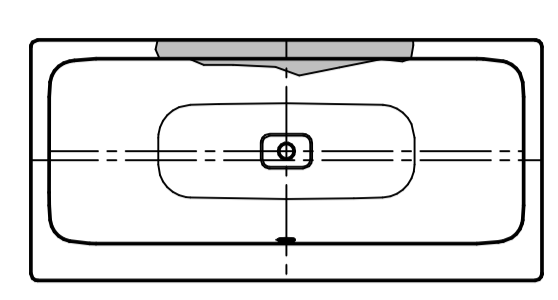

Produktübersicht: Badewannen mit Ornament "Lilie"

ASYMMETRIC DUO mit Ornament "Lilie"

Modell Länge Breite Tiefe
740 1700 800 420

Modell Länge Breite Tiefe
742 1800 900 420

Modell Länge Breite Tiefe
744 1900 1000 420

BASSINO mit Ornament "Lilie"

Modell Länge Breite Tiefe
144 2000 1000 345

CENTRO DUO mit Ornament "Lilie"

Modell Länge Breite Tiefe
132 1700 750 470

Modell Länge Breite Tiefe
127 1700 750 470

Modell Länge Breite Tiefe
129 1700 750 470

Modell Länge Breite Tiefe
105 1700 700 430

Modell Länge Breite Tiefe
107 1700 750 430

Modell Länge Breite Tiefe
109 1800 750 430

Modell Länge Breite Tiefe
110 1800 800 430

Modell Länge Breite Tiefe
111 1800 800 430

Modell Länge Breite Tiefe
687 1700 700 420

Modell Länge Breite Tiefe
373-1 1700 750 410

Modell Länge Breite Tiefe
375-1 1800 800 430

Modell Länge Breite Tiefe
366 1400 750 480

Modell Länge Breite Tiefe
367 1600 750 480