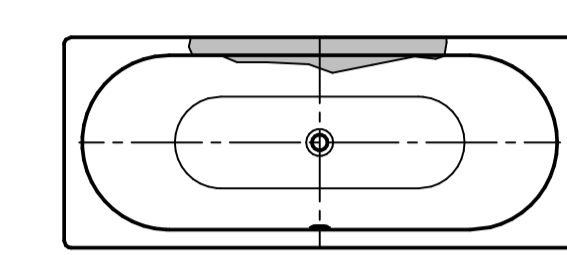

Produktübersicht: Badewannen mit Ornament "Lilie"

ASYMMETRIC DUO mit Ornament "Lilie"

Modell Länge Breite Tiefe
740 1700 800 420

Modell Länge Breite Tiefe
742 1800 900 420

Modell Länge Breite Tiefe
744 1900 1000 420

Modell Länge Breite Tiefe
130 1700 750 470

Modell Länge Breite Tiefe
131 1700 750 470

Modell Länge Breite Tiefe
134 1700 750 470

CLASSIC DUO mit Ornament "Lilie"

Modell Länge Breite Tiefe
103 1600 700 430

Modell Länge Breite Tiefe
105 1700 700 430

Modell Länge Breite Tiefe
107 1700 750 430

Modell Länge Breite Tiefe
109 1800 750 430

Modell Länge Breite Tiefe
110 1800 800 430

Modell Länge Breite Tiefe
111 1800 800 430

Modell Länge Breite Tiefe
133 1800 800 470

Modell Länge Breite Tiefe
128 1800 800 470

Modell Länge Breite Tiefe
136 1800 800 470

Modell Länge Breite Tiefe
137 1800 800 470

Modell Länge Breite Tiefe
135 1800 800 470