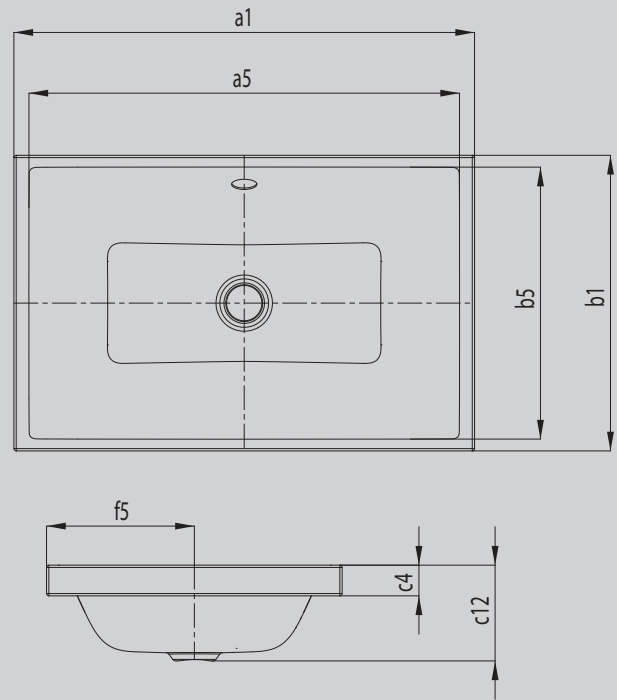

PURO S AUFSATZWASCHTISCH (RANDHÖHE 40MM)

- eleganter Rechteckwaschtisch in klassisch puristischem Design
- reduzierte präzise Ränder
- großzügig dimensionierter Innenraum
- klare und zeitlose Form – verewigt in langlebigem KALDEWEI Stahl-Emaile
- passend zur PURO Wannenserie
- designed by Anke Salomon

Abbildung ähnlich

Modell			3174
Äußere Länge	a_1		900 mm
Innere Länge	a_5		860 mm
Äußere Breite	b_1		385 mm
Innere Breite	b_5		354 mm
Randhöhe	c_4		40 mm
Abstand Spiegelfläche bis Unterkante Ablaufprägung	c_{12}		125 mm
Abstand Außenkante bis Mitte Ablaufloch	f_5		193 mm
Nettogewicht			12 kg