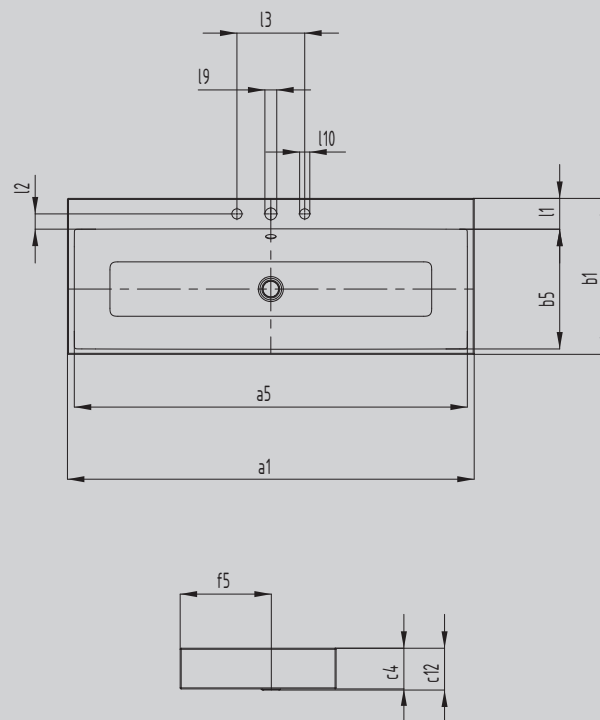

PURO AUFSATZWASCHTISCH (RANDHÖHE 120MM)

- eleganter Rechteckwaschtisch in klassisch puristischem Design
- reduzierte präzise Ränder
- großzügig dimensionierter Innenraum
- klare und zeitlose Form – verewigt in langlebigem KALDEWEI Stahl-Emaile
- passend zur PURO Wannenserie
- designed by Anke Salomon

Abbildung ähnlich

Modell		3158
Äußere Länge	a_1	900 mm
Innere Länge	a_5	860 mm
Äußere Breite	b_1	460 mm
Innere Breite	b_5	354 mm
Randhöhe	c_4	120 mm
Abstand Spiegelfläche bis Unterkante Ablaufprägung	c_{12}	125 mm
Abstand Außenkante bis Mitte Ablaufloch	f_5	268 mm
Tiefe Hahnlochbank	l_1	91 mm
Abstand Hahnlöcher zu Rand	l_2	45 mm
Abstand äußere Hahnlöcher (bei 3er Hahnlochbohrung)	l_3	200 mm
Durchmesser Hahnlochmitte	l_9	Ø 35 mm
Durchmesser Hahnloch außen (nur bei 3 Hahnlöchern)	l_{10}	Ø 30 mm
Nettogewicht		17 kg