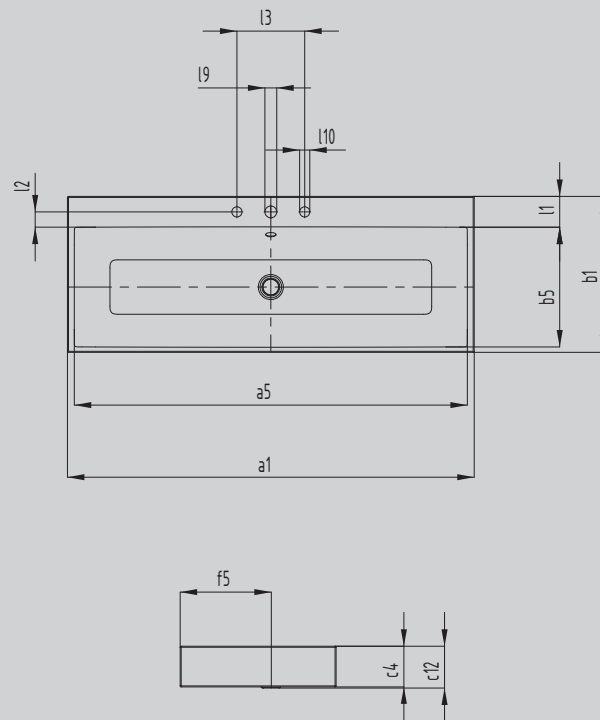

## AUFSATZWASCHTISCH

(RANDHÖHE 120MM)

- eleganter Rechteckwaschtisch in klassisch puristischem Design
- reduzierte präzise Ränder
- großzügig dimensionierter Innenraum
- klare und zeitlose Form – verewigt in langlebigem KALDEWEI Stahl-Emaille
- passend zur PURO Wannenserie
- designed by Anke Salomon

Abbildung ähnlich

Modell			3156
Äußere Länge	$a_1$		460 mm
Innere Länge	$a_5$		421 mm
Äußere Breite	$b_1$		460 mm
Innere Breite	$b_5$		354 mm
Randhöhe	$c_4$		120 mm
Abstand Spiegelfläche bis Unterkante Ablaufprägung	$c_{12}$		115 mm
Abstand Außenkante bis Mitte Ablaufloch	$f_5$		268 mm
Tiefe Hahnlochbank	$l_1$		91 mm
Abstand Hahnlöcher zu Rand	$l_2$		45 mm
Abstand äußere Hahnlöcher (bei 3er Hahnlochbohrung)	$l_3$		200 mm
Durchmesser Hahnlochmitte	$l_9$		Ø 35 mm
Durchmesser Hahnloch außen (nur bei 3 Hahnlochern)	$l_{10}$		Ø 30 mm
Nettogewicht			11 kg