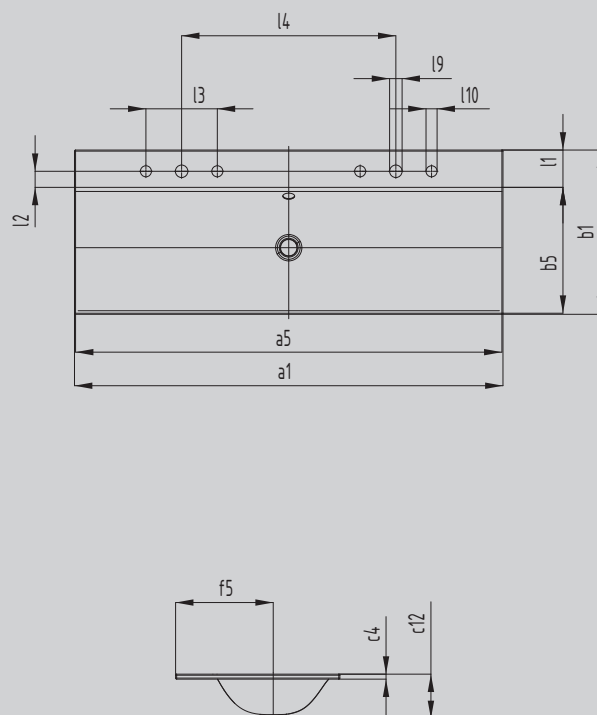

SILENIO EINBAU- DOPPELWASCHTISCH

- fließendes und zugleich sinnlich-modernes Design
- optimaler Komfort durch großzügige Dimensionierung des Waschtisches
- weiche organische Innenform
- Geometrie erlaubt Armaturen mit kurzem Auslauf bei genügend Freiraum zum Waschen
- in Verbindung mit der SILENIO Badewanne und SCONA Duschrfläche entsteht ein perfektes, durchgehend in Stahl-Emaile gehaltenes Bad
- designed by Anke Salomon

Abbildung ähnlich

Modell		3039
Äußere Länge	a_1	1200 mm
Innere Länge	a_5	1194 mm
Äußere Breite	b_1	460 mm
Innere Breite	b_5	353 mm
Randhöhe	c_4	14 mm
Abstand Spiegelfläche bis Unterkante Ablaufprägung	c_{12}	123 mm
Abstand Außenkante bis Mitte Ablaufloch	f_5	274 mm
Tiefe Hahnlochbank	l_1	105 mm
Abstand Hahnlöcher zu Rand	l_2	45 mm
Abstand äußere Hahnlöcher (bei 3er Hahnlochbohrung)	l_3	200 mm
Abstand Hahnlöcher	l_4	600 mm
Durchmesser Hahnlochmitte	l_9	Ø 35 mm
Durchmesser Hahnloch außen (nur bei 3 Hahnlöchern)	l_{10}	Ø 30 mm
Nettogewicht		14 kg