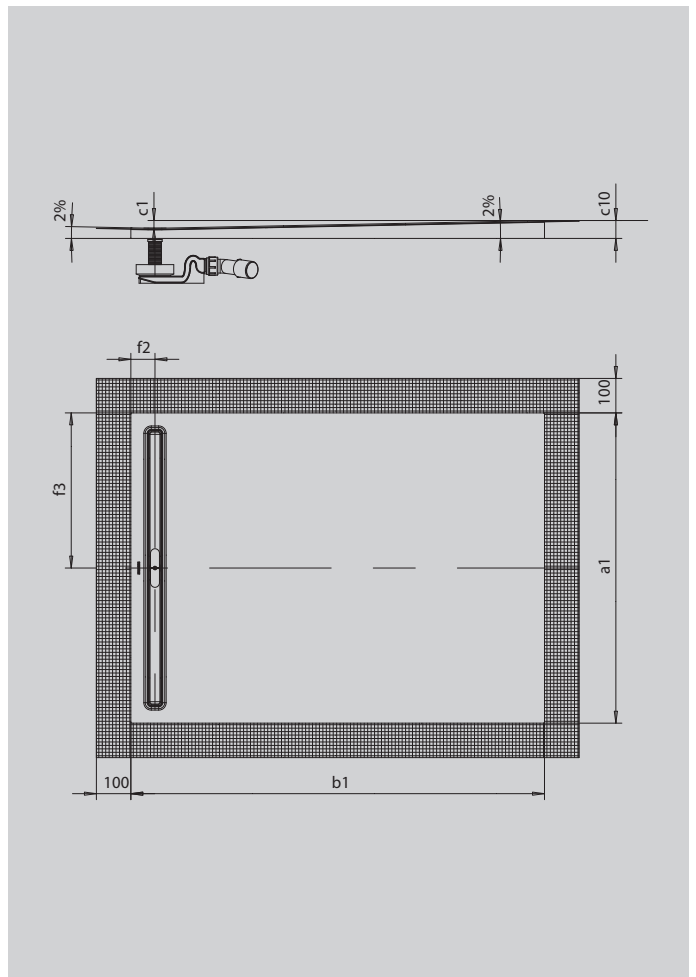

# NEXSYS

- absolut bodenebene Duschkfläche aus KALDEWEI Stahl-Emaile
- Design: Absolut plane Fläche – ohne Innenkonturen für eine großzügige Standfläche und eine harmonische Badgestaltung. Dezentle Ablaufrinne mit bündiger Designblende.
- vormontiertes 4-in-1 System aus emaillierter Duschkfläche, Ablaufrinne, umlaufendem Abdichtband, Gefälleträger inkl. Gegengefälle zwischen Rinne und Wand. Ergänzt wird das System aus der gewünschten Ablaufgarnitur inkl. Haarfängsieb und einer hochwertigen Designblende aus dem Zubehörangebot.
- mitgeliefertes Zubehör: Schalldämmband
- geringe Aufbauhöhen ab 84 mm (je nach Abmessung und Ablaufgarnitur)

Abbildung ähnlich

Modell 2618	KA 4121	KA 4122
Gesamt-Aufbauhöhe	112.0-182.0	92
Bauhöhe	90.0-160.0	70

ANTISLIP  
**SECURE** <sup>+</sup>

Modell		2618
Äußere Länge	$a_1$	900 mm
Äußere Breite	$b_1$	1200 mm
Tiefe Innen	$c_1$	22 mm
Höhe mit Wannenträger	$c_{10}$	52 mm
Abstand Wannenrand bis Mitte Ablaufloch	$f_2, f_3$	70; 450 mm
Gesamt-Aufbauhöhe KA 4121 min.		112 mm
Gesamt-Aufbauhöhe KA 4121 max.		182 mm
Gesamt-Aufbauhöhe KA 4122		92 mm
Nettogewicht		26 kg