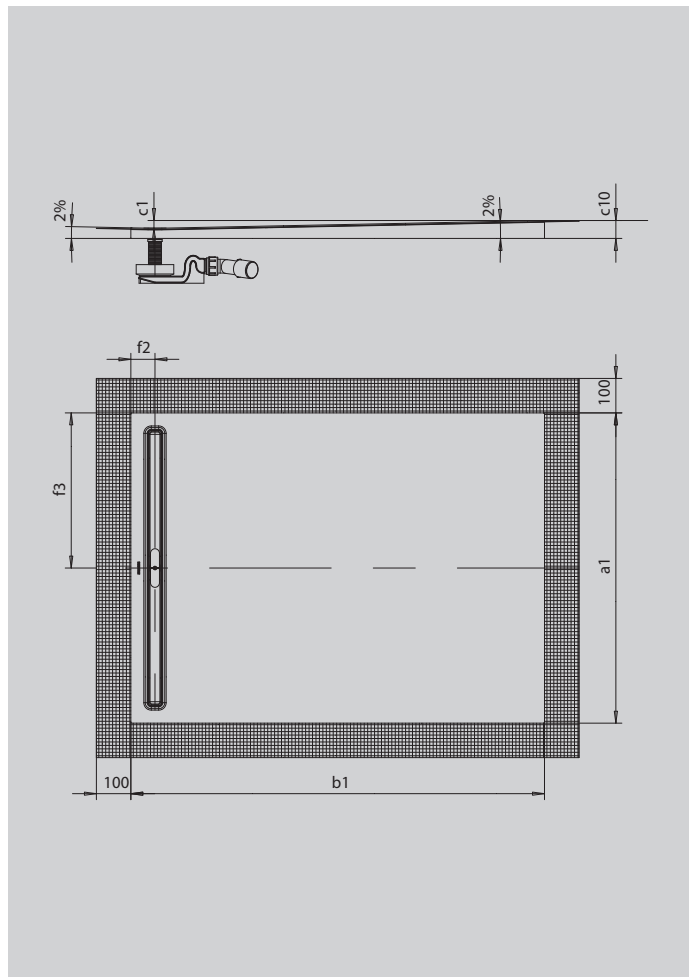

NEXSYS

- absolut bodenebene Duschkfläche aus KALDEWEI Stahl-Emaile
- Design: Absolut plane Fläche – ohne Innenkonturen für eine großzügige Standfläche und eine harmonische Badgestaltung. Dezentle Ablaufrinne mit bündiger Designblende.
- vormontiertes 4-in-1 System aus emaillierter Duschkfläche, Ablaufrinne, umlaufendem Abdichtband, Gefälleträger inkl. Gegengefälle zwischen Rinne und Wand. Ergänzt wird das System aus der gewünschten Ablaufgarnitur inkl. Haarfängsieb und einer hochwertigen Designblende aus dem Zubehörangebot.
- mitgeliefertes Zubehör: Schalldämmband
- geringe Aufbauhöhen ab 84 mm (je nach Abmessung und Ablaufgarnitur)

Abbildung ähnlich

Modell 2614	KA 4121	KA 4122
Gesamt-Aufbauhöhe	108.0-178.0	88
Bauhöhe	90.0-160.0	70

ANTISLIP
SECURE

Modell		2614
Äußere Länge	a_1	900 mm
Äußere Breite	b_1	1000 mm
Tiefe Innen	c_1	18 mm
Höhe mit Wannenträger	c_{10}	48 mm
Abstand Wannrand bis Mitte Ablaufloch	f_2, f_3	70; 450 mm
Gesamt-Aufbauhöhe KA 4121 min.		108 mm
Gesamt-Aufbauhöhe KA 4121 max.		178 mm
Gesamt-Aufbauhöhe KA 4122		88 mm
Nettogewicht		22 kg