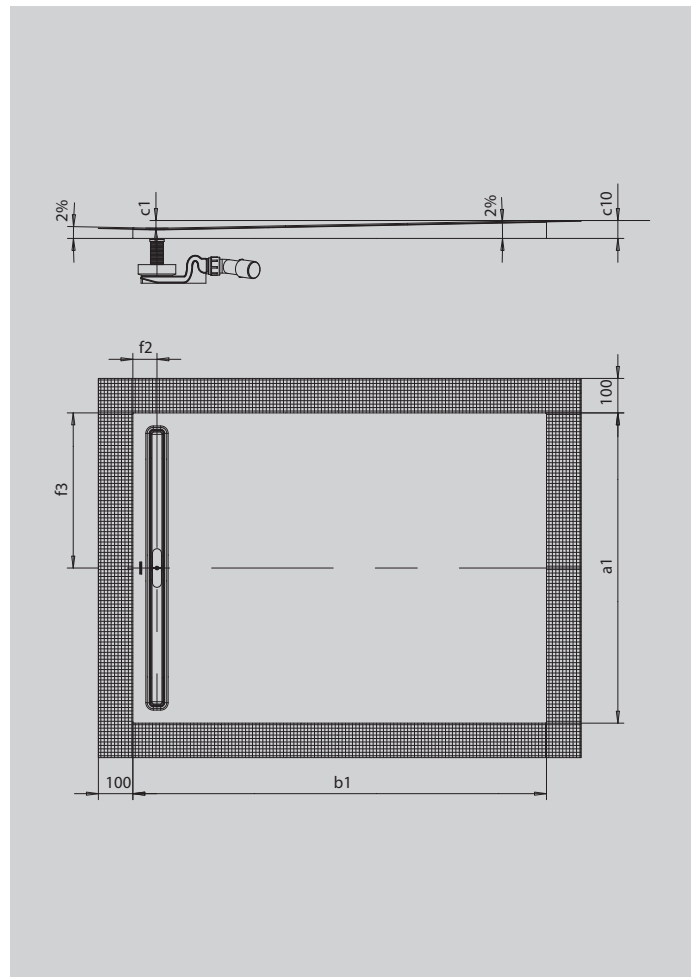

NEXSYS

- absolut bodenebene Duschkfläche aus KALDEWEI Stahl-Emaile
- Design: Absolut plane Fläche – ohne Innenkonturen für eine großzügige Standfläche und eine harmonische Badgestaltung. Dezentle Ablaufrinne mit bündiger Designblende.
- vormontiertes 4-in-1 System aus emaillierter Duschkfläche, Ablaufrinne, umlaufendem Abdichtband, Gefälleträger inkl. Gegengefälle zwischen Rinne und Wand. Ergänzt wird das System aus der gewünschten Ablaufgarnitur inkl. Haarfängsieb und einer hochwertigen Designblende aus dem Zubehörangebot.
- mitgeliefertes Zubehör: Schalldämmband
- geringe Aufbauhöhen ab 84 mm (je nach Abmessung und Ablaufgarnitur)

Abbildung ähnlich

Modell 2612	KA 4121	KA 4122
Gesamt-Aufbauhöhe	106.0-176.0	86
Bauhöhe	90.0-160.0	70

ANTISLIP
SECURE

Modell		2612
Äußere Länge	a_1	900 mm
Äußere Breite	b_1	900 mm
Tiefe Innen	c_1	16 mm
Höhe mit Wannenträger	c_{10}	46 mm
Abstand Wannrand bis Mitte Ablaufloch	f_2, f_3	70; 450 mm
Gesamt-Aufbauhöhe KA 4121 min.		106 mm
Gesamt-Aufbauhöhe KA 4121 max.		176 mm
Gesamt-Aufbauhöhe KA 4122		86 mm
Nettogewicht		18 kg