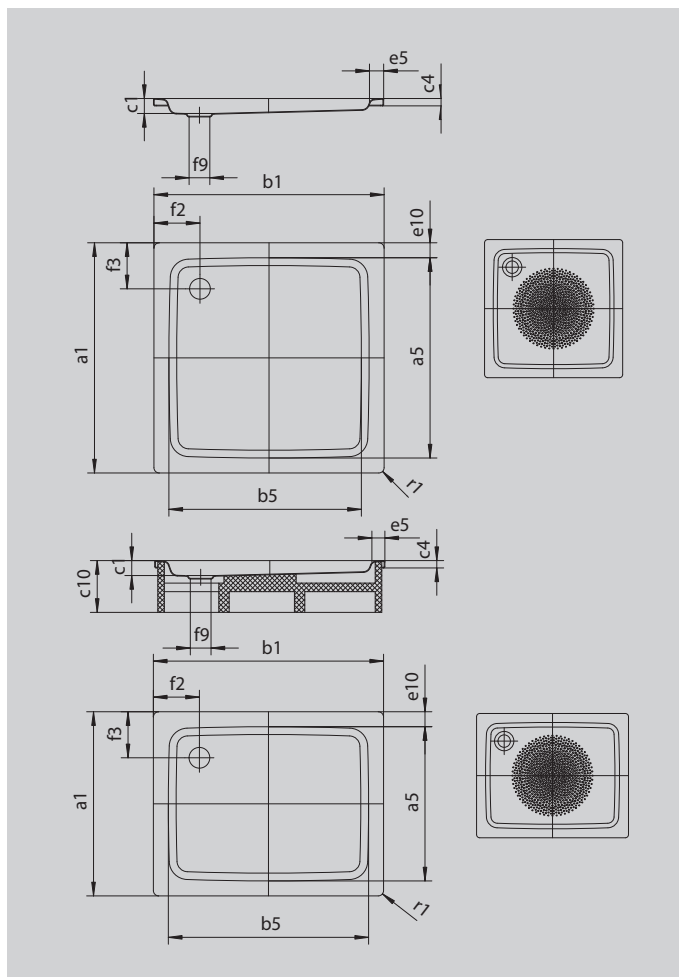

DUSCHPLAN

- ein Klassiker unter den Duschflächen
- modernes, klares Design mit nur 65 mm Tiefe
- in rechteckiger oder quadratischer Ausführung erhältlich
- aus KALDEWEI Stahl-Emaile
- Ablaufdeckel nahezu bündig in die Duschfläche integriert (nur in Kombination mit den Ablaufgamituren KA 90)

Abbildung ähnlich

Modell 554	KA 90 waagrecht	KA 90 flach	KA 90 senkrecht
Gesamt-Aufbauhöhe	145	125	49
Bauhöhe	80	60	80

Modell			554
Äußere Länge	a_1		750 mm
Innere Länge	a_5		620 mm
Äußere Breite	b_1		800 mm
Innere Breite	b_5		670 mm
Tiefe Innen	c_1		65 mm
Randhöhe	c_4		32 mm
Höhe mit Wannenträger	c_{10}		160 mm
Randbreite	e_5		65 mm
Abstand Wannrand bis Mitte Ablaufloch	f_2		200 mm
Durchmesser Ablaufloch	f_9		Ø 90 mm
Äußerer Radius	r_1		12 mm
Nettogewicht			18 kg
Antislip Durchmesser			Ø 435 mm