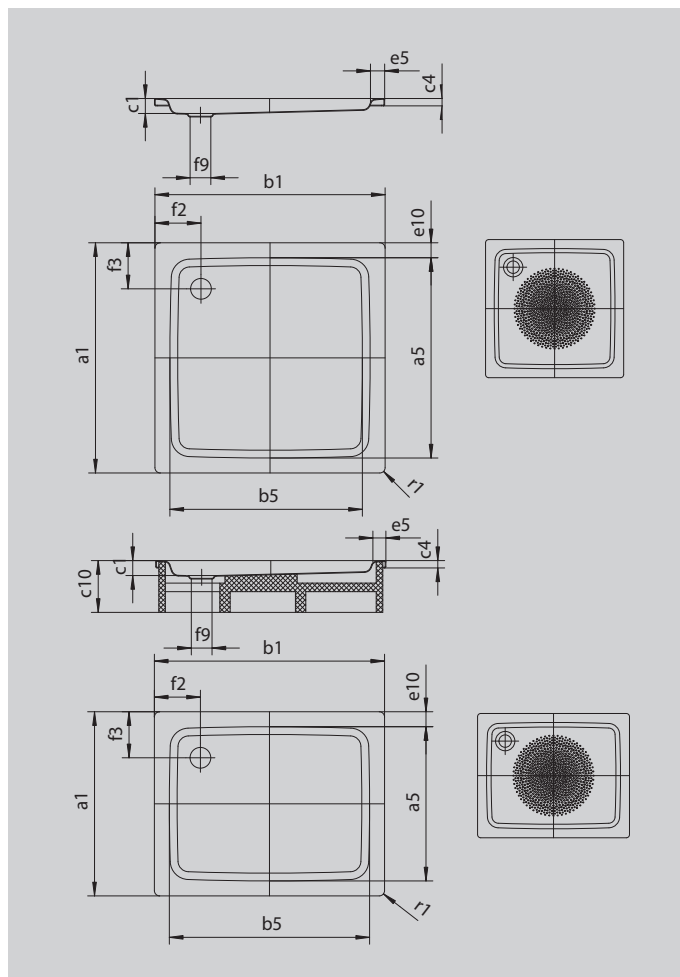

DUSCHPLAN

- ein Klassiker unter den Duschflächen
- modernes, klares Design mit nur 65 mm Tiefe
- in rechteckiger oder quadratischer Ausführung erhältlich
- aus KALDEWEI Stahl-Emaile
- Ablaufdeckel nahezu bündig in die Duschfläche integriert (nur in Kombination mit den Ablaufgamituren KA 90)

Abbildung ähnlich

Modell 545	KA 90 waagrecht	KA 90 flach	KA 90 senkrecht
Gesamt-Aufbauhöhe	145	125	49
Bauhöhe	80	60	80

Modell		545
Äußere Länge	a_1	900 mm
Innere Länge	a_5	770 mm
Äußere Breite	b_1	900 mm
Innere Breite	b_5	770 mm
Tiefe Innen	c_1	65 mm
Randhöhe	c_4	32 mm
Randbreite	e_5	65 mm
Abstand Wannenrand bis Mitte Ablaufloch	f_2	200 mm
Durchmesser Ablaufloch	f_9	Ø 90 mm
Äußerer Radius	r_1	12 mm
Nettogewicht		24 kg
Antislip Durchmesser		Ø 588 mm