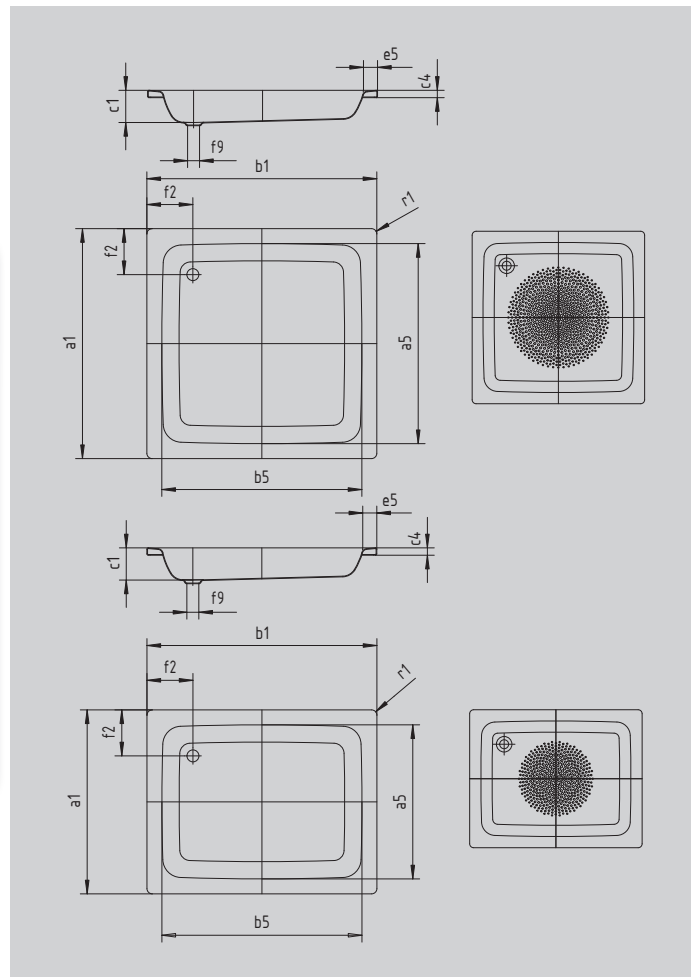

SANIDUSCH

- ein Klassiker unter den Duschflächen
- modernes, klares Design
- in rechteckiger oder quadratischer Ausführung erhältlich
- aus KALDEWEI Stahl-Emaile

Abbildung ähnlich

Modell			540
Äußere Länge	a_1		700 mm
Innere Länge	a_5		620 mm
Äußere Breite	b_1		750 mm
Innere Breite	b_5		670 mm
Tiefe Innen	c_1		140 mm
Randhöhe	c_4		32 mm
Randbreite	e_5		40 mm
Abstand Wannrand bis Mitte Ablaufloch	f_2		175 mm
Durchmesser Ablaufloch	f_9		Ø 52 mm
Äußerer Radius	r_1		12 mm
Nettogewicht			17 kg
Antislip Durchmesser			Ø 289 mm