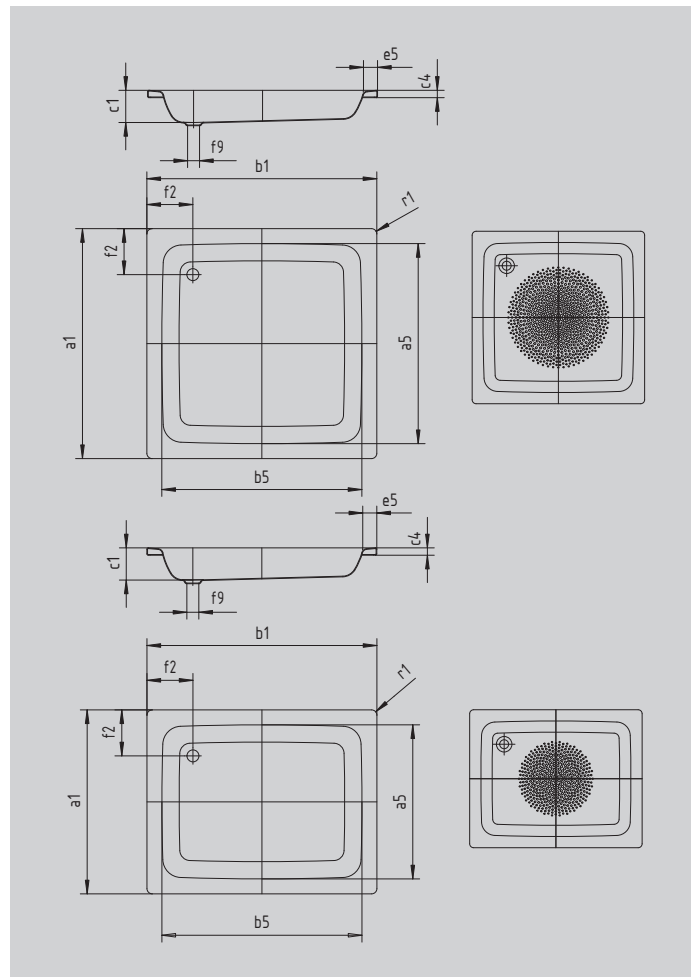

# SANIDUSCH

- ein Klassiker unter den Duschräumen
- modernes, klares Design
- in rechteckiger oder quadratischer Ausführung erhältlich
- aus KALDEWEI Stahl-Emaile

Abbildung ähnlich

Modell		496
Äußere Länge	$a_1$	900 mm
Innere Länge	$a_5$	770 mm
Äußere Breite	$b_1$	900 mm
Innere Breite	$b_5$	770 mm
Tiefe Innen	$c_1$	250 mm
Randhöhe	$c_4$	32 mm
Randbreite	$e_5$	65 mm
Abstand Oberkante bis Mitte Überlaufloch	$f_1$	75 mm
Abstand Wannrand bis Mitte Ablaufloch	$f_2$	220 mm
Abstand Mitte Ab- bis Mitte Überlaufloch	$f_7$	125 mm
Durchmesser Überlaufloch	$f_8$	Ø 52 mm
Durchmesser Ablaufloch	$f_9$	Ø 52 mm
Äußerer Radius	$r_1$	12 mm
Nettogewicht		32 kg
Antislip Durchmesser		Ø 435 mm