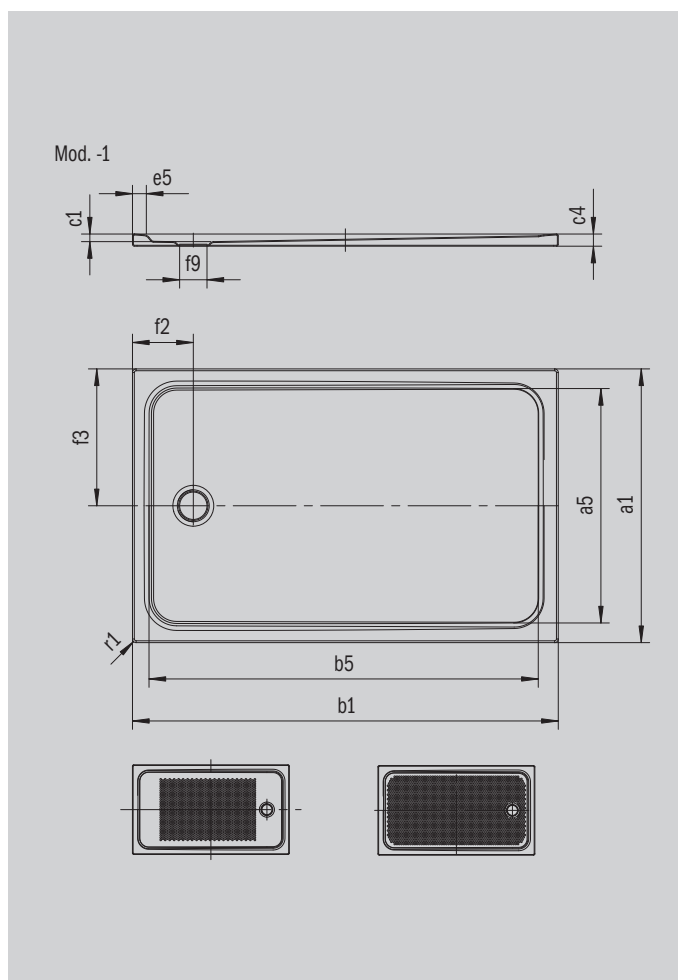

# CAYONOPLAN

- bodenebene Dusche
- klassisches Design mit umlaufender Prägung
- Perfect Match zur CAYONO Modellfamilie
- großzügige Standfläche durch seitlichen Ablauf
- aus KALDEWEI Stahl-Emaillie

Abbildung ähnlich

Modell 2272	KA 90 waagrecht	KA 90 flach	KA 90 senkrecht
Gesamt-Aufbauhöhe	105	85	45
Bauhöhe	80	60	80

ANTISLIP  
**SECURE<sup>+</sup>**

Modell		2272
Äußere Länge	$a_1$	900 mm
Innere Länge	$a_5$	790 mm
Äußere Breite	$b_1$	1500 mm
Innere Breite	$b_5$	1390 mm
Tiefe Innen	$c_1$	25 mm
Randhöhe	$c_4$	40 mm
Höhe mit Wannenträger extraflach	$c_{16}$	45 mm
Randbreite	$e_5$	50 mm
Durchmesser Ablaufloch	$f_9$	Ø 90 mm
Abstand Wannrand bis Mitte Ablaufloch	$f_{2,3}$ , $f_3$	200; 450 mm
Äußerer Radius	$r_1$	12 mm
Nettogewicht		35 kg
Antislip		555 x 855 mm
Vollantislip		695 x 1335 mm
ANTISLIP SECURE PLUS		Vollflächig