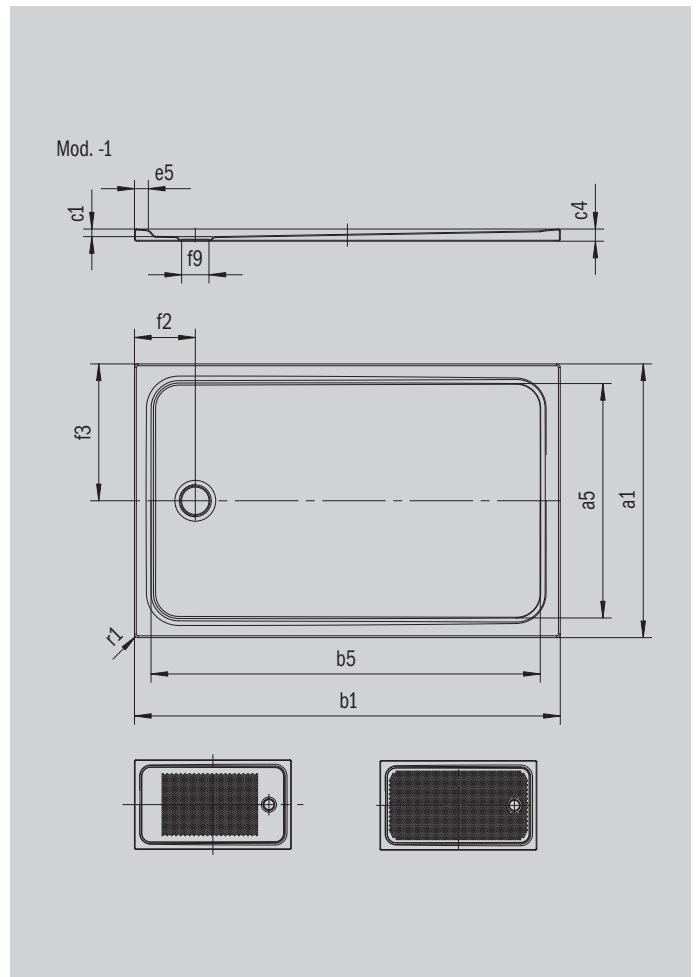

CAYONOPLAN

- bodenebene Dusche
- klassisches Design mit umlaufender Prägung
- Perfect Match zur CAYONO Modellfamilie
- großzügige Standfläche durch seitlichen Ablauf
- aus KALDEWEI Stahl-Emaillie

Abbildung ähnlich

Modell 2271	KA 90 waagrecht	KA 90 flach	KA 90 senkrecht
Gesamt-Aufbauhöhe	105	85	49
Bauhöhe	80	60	80

ANTISLIP
SECURE⁺

Modell		2271
Äußere Länge	a_1	800 mm
Innere Länge	a_5	690 mm
Äußere Breite	b_1	1500 mm
Innere Breite	b_5	1390 mm
Tiefe Innen	c_1	25 mm
Randhöhe	c_4	40 mm
Randbreite	e_5	50 mm
Durchmesser Ablaufloch	f_9	Ø 90 mm
Abstand Wannenrand bis Mitte Ablaufloch	f_2, f_3	200; 400 mm
Äußerer Radius	r_1	12 mm
Nettogewicht		31 kg
Antislip		555 x 855 mm
Vollantislip		615 x 1335 mm
ANTISLIP SECURE PLUS		Vollflächig