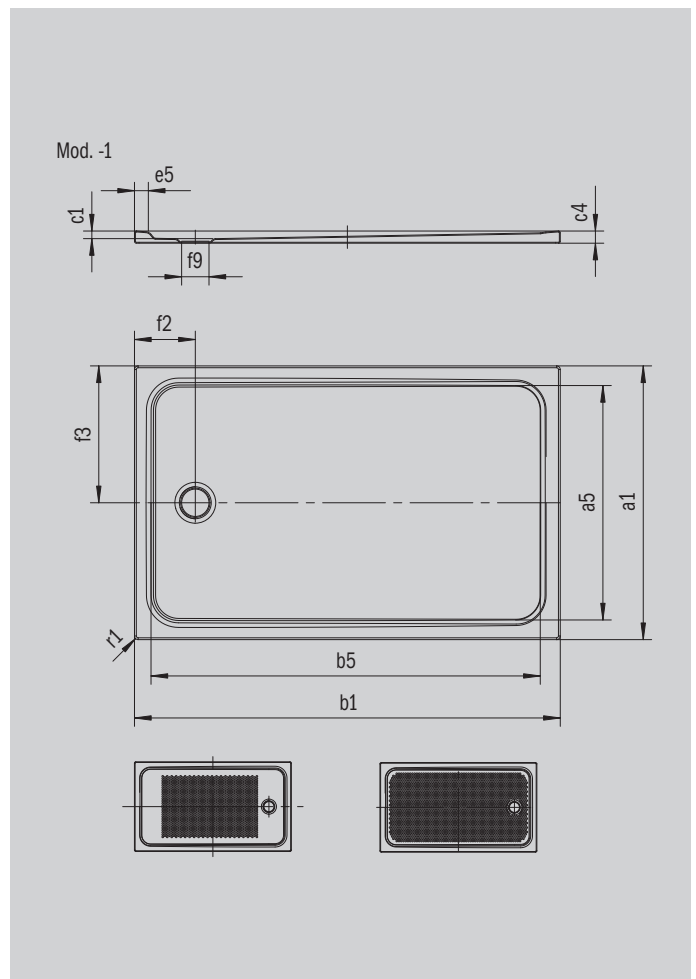

CAYONOPLAN

- bodenebene Dusche
- klassisches Design mit umlaufender Prägung
- Perfect Match zur CAYONO Modellfamilie
- großzügige Standfläche durch seitlichen Ablauf
- aus KALDEWEI Stahl-Emaillie

Abbildung ähnlich

Modell 2266	KA 90 waagrecht	KA 90 flach	KA 90 senkrecht
Gesamt-Aufbauhöhe	105	85	45
Bauhöhe	80	60	80

ANTISLIP
SECURE⁺

Modell		2266
Äußere Länge	a_1	800 mm
Innere Länge	a_5	690 mm
Äußere Breite	b_1	1400 mm
Innere Breite	b_5	1290 mm
Tiefe Innen	c_1	25 mm
Randhöhe	c_4	40 mm
Höhe mit Wannenträger extraflach	c_{16}	45 mm
Randbreite	e_5	50 mm
Durchmesser Ablaufloch	f_9	Ø 90 mm
Abstand Wannrand bis Mitte Ablaufloch	f_2, f_3	200; 400 mm
Äußerer Radius	r_1	12 mm
Nettogewicht		29 kg
Antislip		555 x 855 mm
Vollantislip		615 x 1235 mm
ANTISLIP SECURE PLUS		Vollflächig