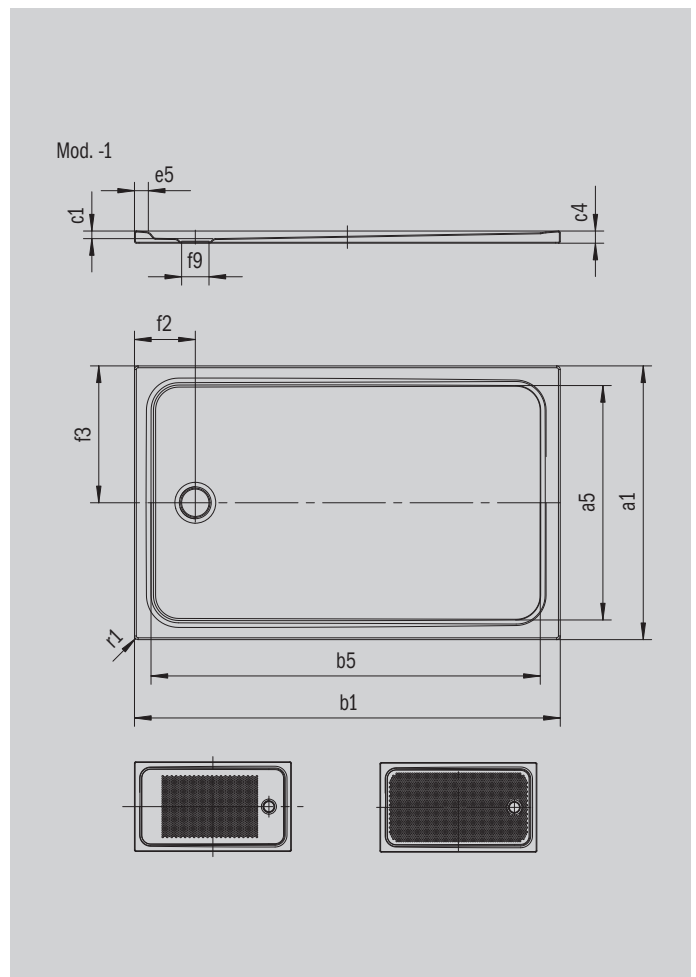

CAYONOPLAN

- bodenebene Dusche
- klassisches Design mit umlaufender Prägung
- Perfect Match zur CAYONO Modellfamilie
- großzügige Standfläche durch seitlichen Ablauf
- aus KALDEWEI Stahl-Emaillie

Abbildung ähnlich

Modell 2251	KA 90 waagrecht	KA 90 flach	KA 90 senkrecht
Gesamt-Aufbauhöhe	98	78	37
Bauhöhe	80	60	80

ANTISLIP
SECURE⁺

Modell		2251
Äußere Länge	a_1	800 mm
Innere Länge	a_5	690 mm
Äußere Breite	b_1	800 mm
Innere Breite	b_5	690 mm
Tiefe Innen	c_1	18 mm
Randhöhe	c_4	32 mm
Höhe mit Wannenträger extraflach	c_{16}	37 mm
Randbreite	e_5	50 mm
Durchmesser Ablaufloch	f_9	Ø 90 mm
Abstand Wannrand bis Mitte Ablaufloch	f_2, f_3	200; 400 mm
Äußerer Radius	r_1	12 mm
Nettogewicht		17 kg
Antislip		355 x 355 mm
Vollantislip		615 x 635 mm
ANTISLIP SECURE PLUS		Vollflächig