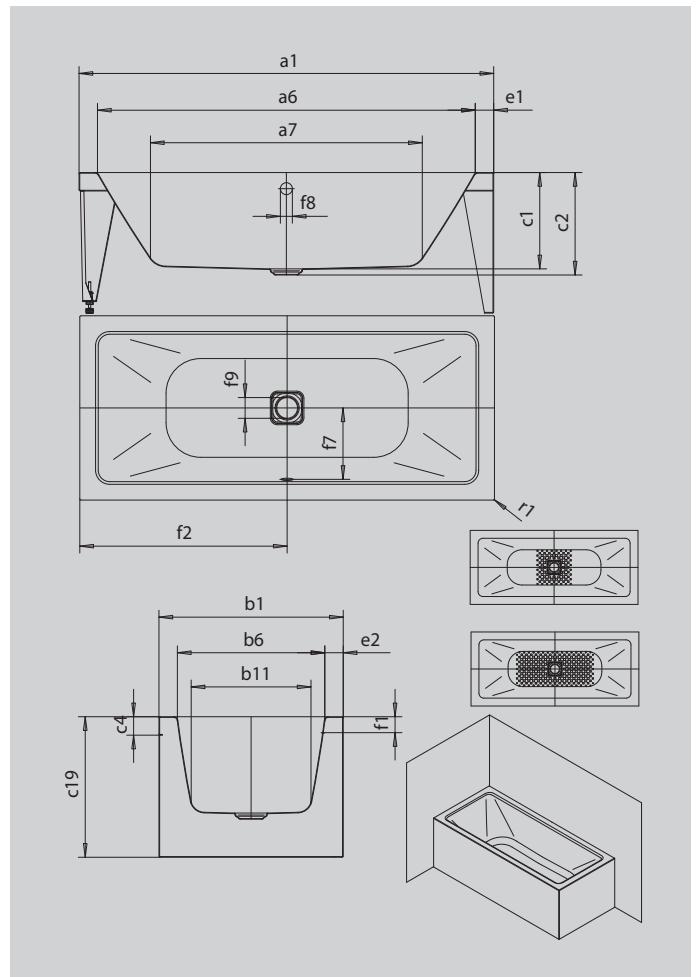

MEISTERSTÜCK CONODUO 1 RECHTS ECKEINBAU (2-SEITIG)

- Badewanne aus hochwertigem Stahl-Emaile mit emaillierter 2-seitiger Verkleidungslösung
- speziell für den Eckeinbau entwickelt
- in Rechts- und Linksausführung erhältlich
- veredelt mit dem exklusiven Perl-Effekt
- geradliniges, puristisches Design
- emaillierte, in das Badewannen-Design integrierte Ablaufabdeckung und Überlaufknäuf (auch mit Füllfunktion verfügbar)
- aus KALDEWEI Stahl-Emaile
- designed by Sottsass Associati

Abbildung ähnlich

Modell		1713
Äußere Länge	a ₁	1800 mm
Innere Länge (oben)	a ₆	1640 mm
Innere Länge (unten)	a ₇	1180 mm
Äußere Breite	b ₁	800 mm
Innere Breite (oben)	b ₆	640 mm
Innere Breite (unten)	b ₁₁	520 mm
Tiefe Innen	c ₁	420 mm
Tiefe inklusive Ablaufloch	c ₂	445 mm
Randhöhe	c ₄	80 mm
Wannenhöhe	c ₁₉	610 mm
Randbreite Fußseite; Längsseite	e ₁ ; e ₂	80; 80 mm
Abstand Oberkante bis Mitte Überlaufloch	f ₁	70 mm
Abstand Wannenrand bis Mitte Ablaufloch	f ₂	900 mm
Abstand Mitte Ab- bis Mitte Überlaufloch	f ₇	310 mm
Durchmesser Überlaufloch	f ₈	Ø 52 mm
Durchmesser Ablaufloch	f ₉	Ø 90 mm
Äußerer Radius	r ₁	5 mm
Anschluss Füllgarnitur		3/4"
Anschlussdurchmesser Ablauf		Ø 40/50
Nutzhalt		159 l
Nettogewicht		109 kg
Antislip		404 x 404 mm
Vollantislip		884 x 404 mm