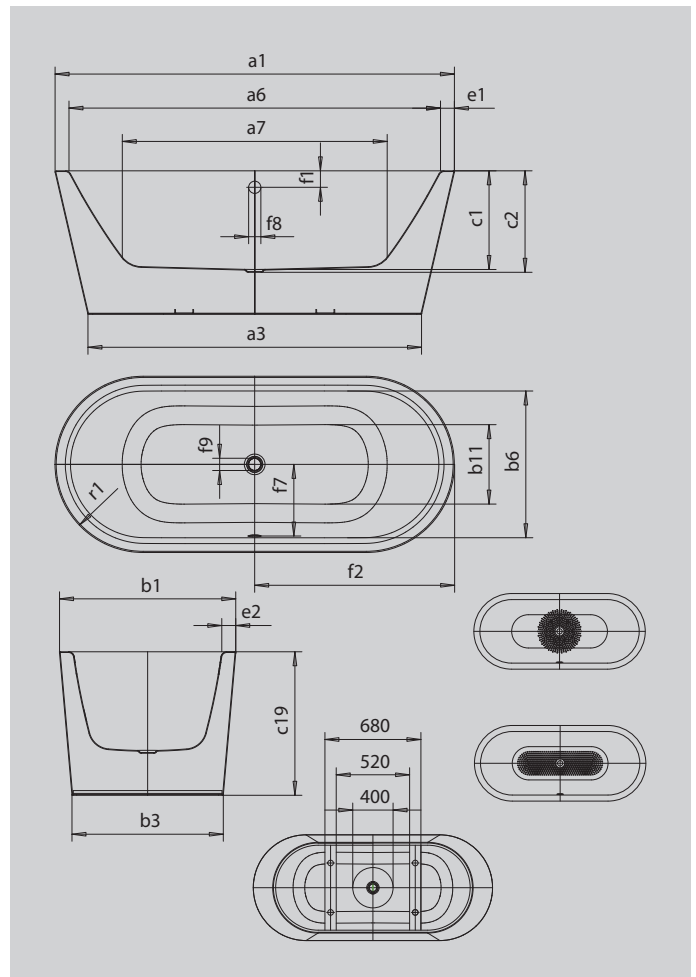

MEISTERSTÜCK CLASSIC DUO OVAL

- freistehende Badewanne mit fugenlos umlaufender Verkleidung bildet eine monolithische Einheit aus KALDEWEI Stahl-Emaile
- archetypische Form einer frei platzierten Badewanne mit ovaler Kontur und konischen Außenlinien. Gemeinsam mit dem schmalen Wannenrand erhält die Badewanne eine harmonische Ästhetik
- zwei ergonomisch angenehm geformte Rückenschrägen und der mittig platzierte Ab-/Überlauf ermöglichen das bequeme Baden zu zweit
- optional kann das Meisterstück mit Perl-Effekt, einer dauerhaften Leichtreinigungsoberfläche, ausgestattet werden sowie der passenden KALDEWEI Ab-/Überlaufgarnitur COMFORT LEVEL

Abbildung ähnlich

Modell		1113
Äußere Länge	a ₁	1700 mm
Äußere Länge (unten)	a ₃	1418 mm
Innere Länge (oben)	a ₆	1580 mm
Innere Länge (unten)	a ₇	1130 mm
Äußere Breite	b ₁	750 mm
Äußere Breite (unten)	b ₃	643 mm
Innere Breite (oben)	b ₆	630 mm
Innere Breite (unten)	b ₁₁	500 mm
Tiefe Innen	c ₁	420 mm
Tiefe inklusive Ablaufloch	c ₂	430 mm
Wannenhöhe	c ₁₉	610 mm
Randbreite Fußseite; Längsseite	e ₁ ; e ₂	60; 60 mm
Abstand Oberkante bis Mitte Überlaufloch	f ₁	70 mm
Abstand Wannenrand bis Mitte Ablaufloch	f ₂	850 mm
Abstand Mitte Ab- bis Mitte Überlaufloch	f ₇	305 mm
Durchmesser Überlaufloch	f ₈	Ø 52 mm
Durchmesser Ablaufloch	f ₉	Ø 52 mm
Äußerer Radius	r ₁	375 mm
Nutzhalt		124 l
Nettogewicht		117 kg
Anschluss Füllgarnitur		1/2"
Anschlussdurchmesser Ablauf		Ø 40/50
Antislip Durchmesser		Ø 435 mm
Vollantislip		900 x 300 mm