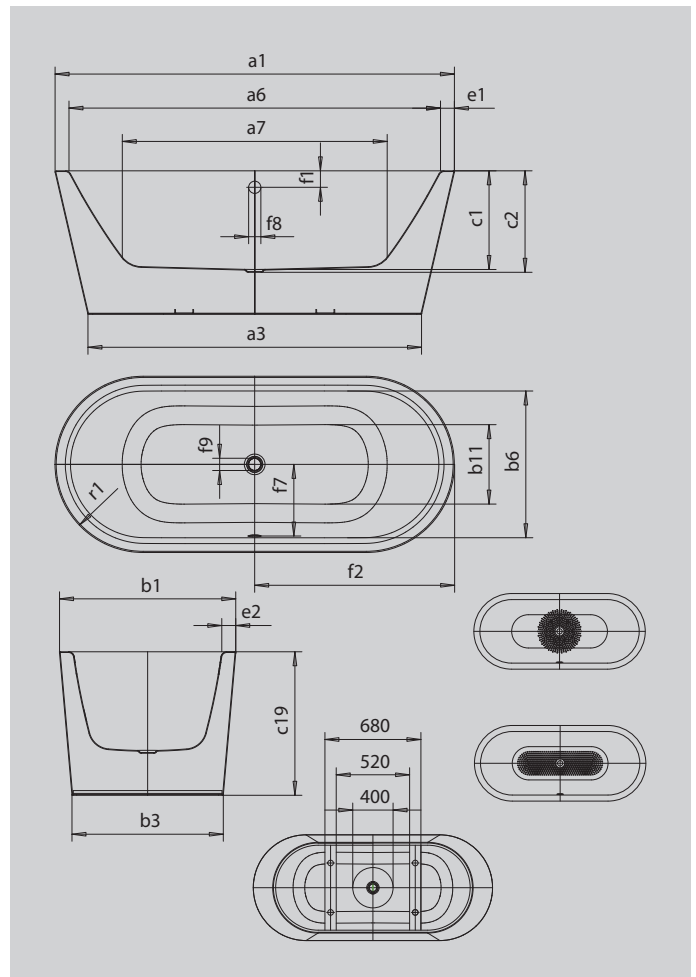

MEISTERSTÜCK CLASSIC DUO OVAL

- freistehende Badewanne mit fugenlos umlaufender Verkleidung bildet eine monolithische Einheit aus KALDEWEI Stahl-Emaile
- archetypische Form einer frei platzierten Badewanne mit ovaler Kontur und konischen Außenlinien. Gemeinsam mit dem schmalen Wannrand erhält die Badewanne eine harmonische Ästhetik
- zwei ergonomisch angenehm geformte Rückenschrägen und der mittig platzierte Ab-/Überlauf ermöglichen das bequeme Baden zu zweit
- optional kann das Meisterstück mit Perl-Effekt, einer dauerhaften Leichtreinigungsoberfläche, ausgestattet werden sowie der passenden KALDEWEI Ab-/Überlaufgarnitur COMFORT LEVEL

Abbildung ähnlich

Modell		1113
Äußere Länge	a ₁	1700 mm
Äußere Länge (unten)	a ₃	1418 mm
Innere Länge (oben)	a ₆	1580 mm
Innere Länge (unten)	a ₇	1130 mm
Äußere Breite	b ₁	750 mm
Äußere Breite (unten)	b ₃	643 mm
Innere Breite (oben)	b ₆	630 mm
Innere Breite (unten)	b ₁₁	500 mm
Tiefe Innen	c ₁	420 mm
Tiefe inklusive Ablaufloch	c ₂	430 mm
Wannenhöhe	c ₁₉	610 mm
Randbreite Fußseite; Längsseite	e ₁ ; e ₂	60; 60 mm
Abstand Oberkante bis Mitte Überlaufloch	f ₁	70 mm
Abstand Wannrand bis Mitte Ablaufloch	f ₂	850 mm
Abstand Mitte Ab- bis Mitte Überlaufloch	f ₇	305 mm
Durchmesser Überlaufloch	f ₈	Ø 52 mm
Durchmesser Ablaufloch	f ₉	Ø 52 mm
Äußerer Radius	r ₁	375 mm
Nutzinhalt		124 l
Nettogewicht		117 kg
Antislip Durchmesser		Ø 435 mm
Vollantislip		900 x 300 mm