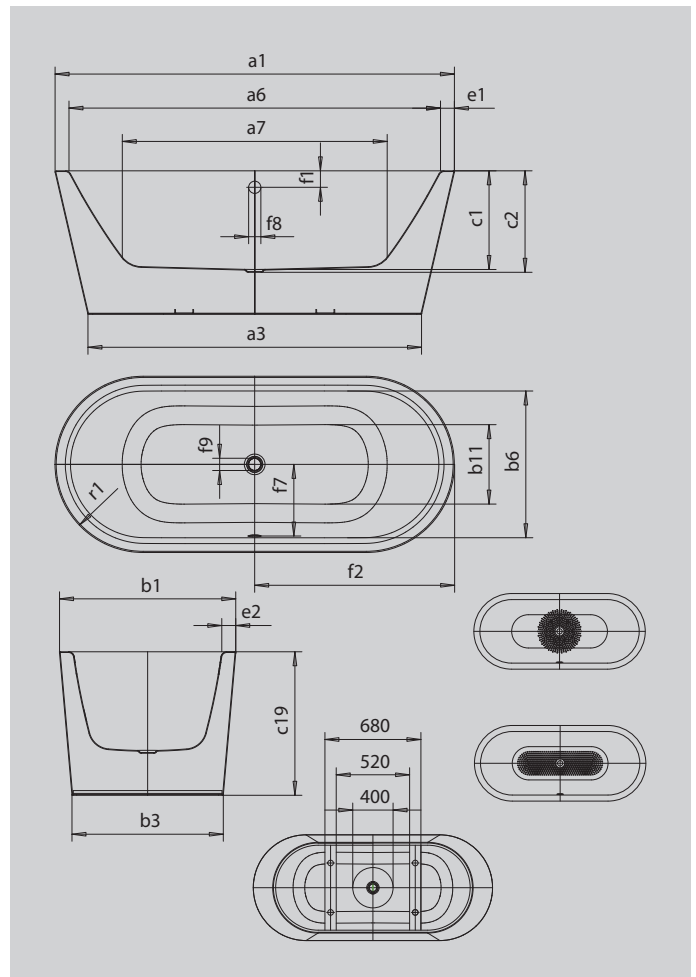

MEISTERSTÜCK CLASSIC DUO OVAL

- freistehende Badewanne mit fugenlos umlaufender Verkleidung bildet eine monolithische Einheit aus KALDEWEI Stahl-Emaile
- archetypische Form einer frei platzierten Badewanne mit ovaler Kontur und konischen Außenlinien. Gemeinsam mit dem schmalen Wannenrand erhält die Badewanne eine harmonische Ästhetik
- zwei ergonomisch angenehm geformte Rückenschrägen und der mittig platzierte Ab-/Überlauf ermöglichen das bequeme Baden zu zweit
- optional kann das Meisterstück mit Perl-Effekt, einer dauerhaften Leichtreinigungsoberfläche, ausgestattet werden sowie der passenden KALDEWEI Ab-/Überlaufgarnitur COMFORT LEVEL

Abbildung ähnlich

Modell		1111
Äußere Länge	a ₁	1800 mm
Äußere Länge (unten)	a ₃	1518 mm
Innere Länge (oben)	a ₆	1680 mm
Innere Länge (unten)	a ₇	1230 mm
Äußere Breite	b ₁	800 mm
Äußere Breite (unten)	b ₃	693 mm
Innere Breite (oben)	b ₆	680 mm
Innere Breite (unten)	b ₁₁	550 mm
Tiefe Innen	c ₁	420 mm
Tiefe inklusive Ablaufloch	c ₂	430 mm
Wannenhöhe	c ₁₉	610 mm
Randbreite Fußseite; Längsseite	e ₁ ; e ₂	60; 60 mm
Abstand Oberkante bis Mitte Überlaufloch	f ₁	70 mm
Abstand Wannenrand bis Mitte Ablaufloch	f ₂	900 mm
Abstand Mitte Ab- bis Mitte Überlaufloch	f ₇	330 mm
Durchmesser Überlaufloch	f ₈	Ø 52 mm
Durchmesser Ablaufloch	f ₉	Ø 52 mm
Äußerer Radius	r ₁	400 mm
Anschluss Füllgarnitur		1/2"
Anschlussdurchmesser Ablauf		Ø 40/50
Nutzhalt		158 l
Nettogewicht		139 kg
Antislip Durchmesser		Ø 435 mm
Vollantislip		900 x 300 mm