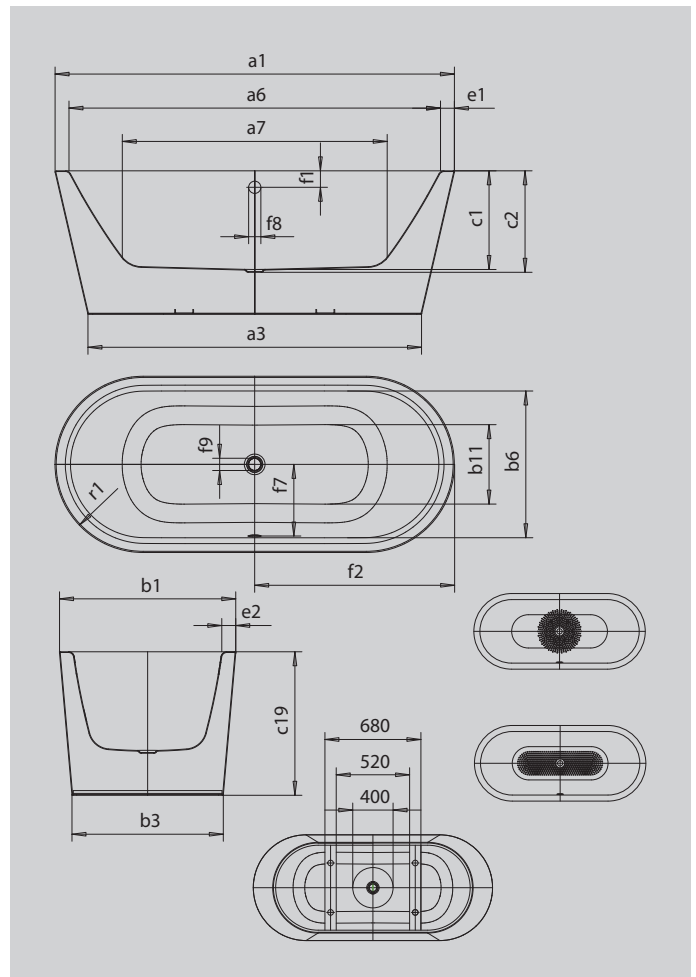

MEISTERSTÜCK CLASSIC DUO OVAL

- freistehende Badewanne mit fugenlos umlaufender Verkleidung bildet eine monolithische Einheit aus KALDEWEI Stahl-Emaile
- archetypische Form einer frei platzierten Badewanne mit ovaler Kontur und konischen Außenlinien. Gemeinsam mit dem schmalen Wannenrand erhält die Badewanne eine harmonische Ästhetik
- zwei ergonomisch angenehm geformte Rückenschrägen und der mittig platzierte Ab-/Überlauf ermöglichen das bequeme Baden zu zweit
- optional kann das Meisterstück mit Perl-Effekt, einer dauerhaften Leichtreinigungsoberfläche, ausgestattet werden sowie der passenden KALDEWEI Ab-/Überlaufgamitur COMFORT LEVEL

Abbildung ähnlich

Modell		1111
Äußere Länge	a ₁	1800 mm
Äußere Länge (unten)	a ₃	1518 mm
Innere Länge (oben)	a ₆	1680 mm
Innere Länge (unten)	a ₇	1230 mm
Äußere Breite	b ₁	800 mm
Äußere Breite (unten)	b ₃	693 mm
Innere Breite (oben)	b ₆	680 mm
Innere Breite (unten)	b ₁₁	550 mm
Tiefe Innen	c ₁	420 mm
Tiefe inklusive Ablaufloch	c ₂	430 mm
Wannenhöhe	c ₁₉	610 mm
Randbreite Fußseite; Längsseite	e ₁ ; e ₂	60; 60 mm
Abstand Oberkante bis Mitte Überlaufloch	f ₁	70 mm
Abstand Wannenrand bis Mitte Ablaufloch	f ₂	900 mm
Abstand Mitte Ab- bis Mitte Überlaufloch	f ₇	330 mm
Durchmesser Überlaufloch	f ₈	Ø 52 mm
Durchmesser Ablaufloch	f ₉	Ø 52 mm
Äußerer Radius	r ₁	400 mm
Anschluss Füllgamitur		1/2"
Anschlussdurchmesser Ablauf		Ø 40/50
Nutzhalt		158 l
Nettogewicht		139 kg
Antislip Durchmesser		Ø 435 mm
Vollantislip		900 x 300 mm