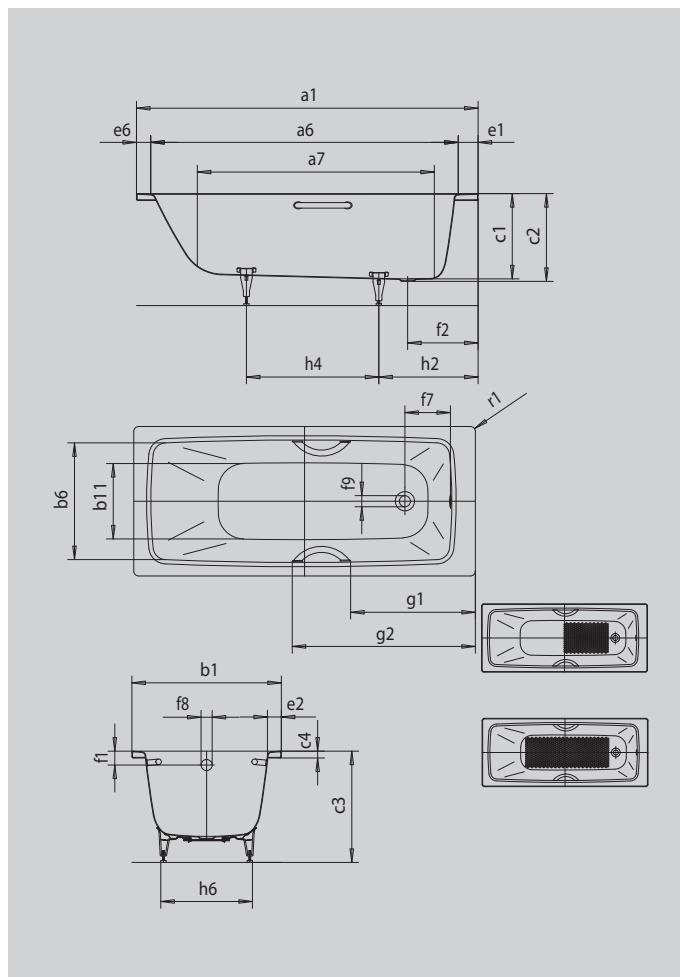

CAYONO

CAYONO STAR

- einsitzige Wanne mit am Fußende positioniertem Ablauf
- eigenständiges Anti-Slip-Design
- moderne Rechteckbadewanne mit großvolumigem Wanneninnenraum
- auch mit Griffen erhältlich
- aus KALDEWEI Stahl-Emaillie

Abbildung ähnlich

Modell		751
Äußere Länge	a_1	1800 mm
Innere Länge (oben)	a_6	1610 mm
Innere Länge (unten)	a_7	1310 mm
Äußere Breite	b_1	800 mm
Innere Breite (oben)	b_6	660 mm
Innere Breite (unten)	b_{11}	510 mm
Tiefe Innen	c_1	400 mm
Tiefe inklusive Ablaufloch	c_2	410 mm
Höhe mit Füßen	c_3	528 - 543 mm
Randhöhe	c_4	32 mm
Randbreite Fußseite; Längsseite; Kopfseite	$e_1; e_2; e_6$	110; 63; 80 mm
Abstand Oberkante bis Mitte Überlaufloch	f_1	65 mm
Abstand Wannenrand bis Mitte Ablaufloch	f_2	330 mm
Abstand Mitte Ab- bis Mitte Überlaufloch	f_7	213 mm
Durchmesser Überlaufloch	f_8	Ø 52 mm
Durchmesser Ablaufloch	f_9	Ø 52 mm
Abstand Fußseite Wannenrand bis Mitte Fuß	h_2	450 mm
Abstand zwischen den Füßen	h_4	820 mm
Fußbreite max.	h_6	560 mm
Äußerer Radius	r_1	8 mm
Nutzinhalt		171 l
Nettogewicht		57 kg
Fußgestell		5037
Antislip		575 x 375 mm
Vollantislip		935 x 375 mm