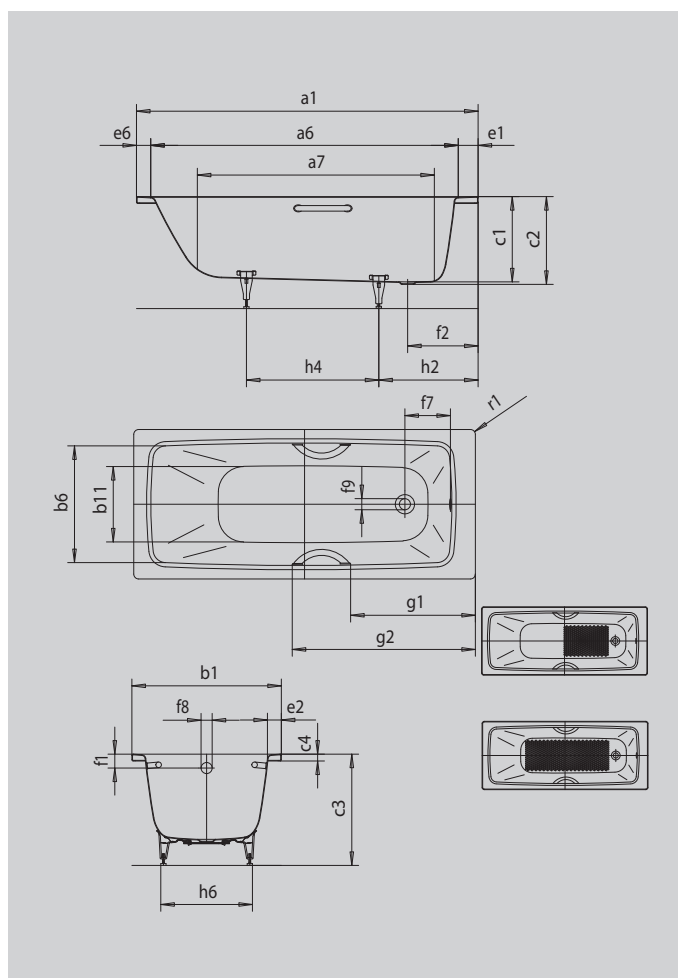

CAYONO

CAYONO STAR

- einsitzige Wanne mit am Fußende positioniertem Ablauf
- eigenständiges Anti-Slip-Design
- moderne Rechteckbadewanne mit großvolumigem Wannenninnenraum
- auch mit Griffen erhältlich
- aus KALDEWEI Stahl-Emaile

Abbildung ähnlich

Modell		748
Äußere Länge	a ₁	1600 mm
Innere Länge (oben)	a ₆	1410 mm
Innere Länge (unten)	a ₇	1110 mm
Äußere Breite	b ₁	700 mm
Innere Breite (oben)	b ₆	570 mm
Innere Breite (unten)	b ₁₁	400 mm
Tiefe Innen	c ₁	400 mm
Tiefe inklusive Ablaufloch	c ₂	410 mm
Höhe mit Füßen	c ₃	543 - 563 mm
Randhöhe	c ₄	32 mm
Randbreite Fußseite; Längsseite; Kopfseite	e ₁ ; e ₂ ; e ₆	110; 63; 80 mm
Abstand Oberkante bis Mitte Überlaufloch	f ₁	65 mm
Abstand Wannrand bis Mitte Ablaufloch	f ₂	330 mm
Abstand Mitte Ab- bis Mitte Überlaufloch	f ₇	213 mm
Durchmesser Überlaufloch	f ₉	Ø 52 mm
Durchmesser Ablaufloch	f ₉	Ø 52 mm
Abstand Fußseite Wannrand bis Mitte Fuß	h ₂	450 mm
Abstand zwischen den Füßen	h ₄	655 mm
Fußbreite max.	h ₆	430 mm
Äußerer Radius	r ₁	8 mm
Nutzhalt		107 l
Nettogewicht		45 kg
Antislip		455 x 315 mm
Vollantislip		735 x 315 mm