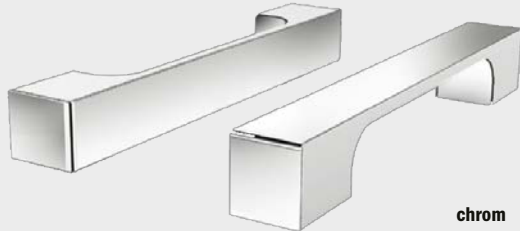

# DESIGNGRIFFE

## GRIF NOBLER PURISMUS AVANTGARDE

- Sicherheit und Eleganz in ästhetischer Form
- Reduktion auf das Wesentliche in ausgeglichener Symmetrie
- hochwertige, massive Griffe
- speziell auf das puristische Avantgarde-Design verschiedener Badewannen-Modelle abgestimmt

TYP A		
Modell	Modell-Nr.	Anzahl Griffe
ASYMMETRIC DUO	740, 742, 744	1
CONODUO	732, 733, 734, 735	1
TYP B		
Modell		
PLAZA DUO	190, 192	1

**Wannengriffe, chrom**

	Art.-Nr.	
Typ A (1 Griff)	5904 <b>7000</b> 0999	
Typ B (1 Griff)	5905 <b>7000</b> 0999	