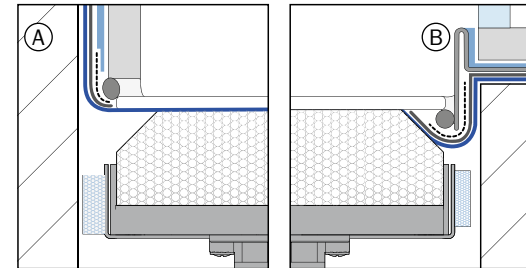

MODELL-NR.	2610	2611	2612	2613	2614	2615	2616	2617	2618	2619
Äußere Länge	800	800	900	800	900	1000	900	800	900	1000
Äußere Breite	800	900	900	1000	1000	1000	1100	1200	1200	1200
Höhe mit Wannenträger	44	46	46	48	48	48	50	52	52	52
Gesamt-Aufbauhöhe KA 4121	min.	min.	min.	min.	min.	min.	min.	min.	min.	min.
	104	106	106	108	108	108	110	112	112	112
	max.	max.	max.	max.	max.	max.	max.	max.	max.	max.
	174	176	176	178	178	178	180	182	182	182

MODELL-NR.	2620	2621	2622	2623	2624	2625	2626	2627	2628	2629
Äußere Länge	1200	900	800	900	1000	800	900	1000	750	900
Äußere Breite	1200	1300	1400	1400	1400	1600	1600	1600	1700	1700
Höhe mit Wannenträger	52	54	56	56	56	60	60	60	62	62
Gesamt-Aufbauhöhe KA 4121	min.	min.	min.	min.	min.	min.	min.	min.	min.	min.
	112	114	116	116	116	120	120	120	122	122
	max.	max.	max.	max.	max.	max.	max.	max.	max.	max.
	182	184	186	186	186	190	190	190	192	192

Alle Maßangaben in mm

Querschnitt über die Länge