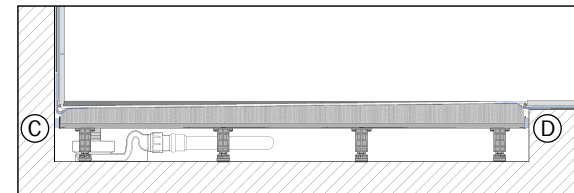

Querschnitt über die Breite