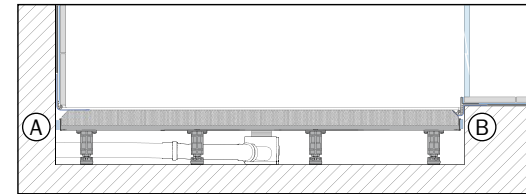

MODELL-NR.	2610	2611	2612	2613	2614	2615	2616	2617	2618	2619
Äußere Länge	800	800	900	800	900	1000	900	800	900	1000
Äußere Breite	800	900	900	1000	1000	1000	1100	1200	1200	1200
Höhe mit Wannenträger	44	46	46	48	48	48	50	52	52	52
Gesamt-Aufbauhöhe KA 4121	min.	min.	min.	min.	min.	min.	min.	min.	min.	min.
	104	106	106	108	108	108	110	112	112	112
	max.	max.	max.	max.	max.	max.	max.	max.	max.	max.
	174	176	176	178	178	178	180	182	182	182

MODELL-NR.	2620	2621	2622	2623	2624	2625	2626	2627	2628	2629
Äußere Länge	1200	900	800	900	1000	800	900	1000	750	900
Äußere Breite	1200	1300	1400	1400	1400	1600	1600	1600	1700	1700
Höhe mit Wannenträger	52	54	56	56	56	60	60	60	62	62
Gesamt-Aufbauhöhe KA 4121	min.	min.	min.	min.	min.	min.	min.	min.	min.	min.
	112	114	116	116	116	120	120	120	122	122
	max.	max.	max.	max.	max.	max.	max.	max.	max.	max.
	182	184	186	186	186	190	190	190	192	192

Alle Maßangaben in mm

Querschnitt über die Länge