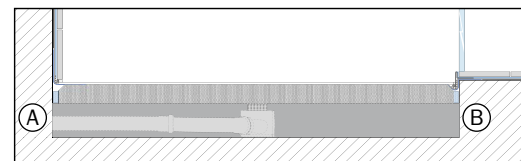

MODELL-NR.	2610	2611	2612	2613	2614	2615	2616	2617	2618	2619
Äußere Länge	800	800	900	800	900	1000	900	800	900	1000
Äußere Breite	800	900	900	1000	1000	1000	1100	1200	1200	1200
Höhe mit Wannenträger	44	46	46	48	48	48	50	52	52	52
Gesamt-Aufbauhöhe KA 4121	min.	min.	min.	min.	min.	min.	min.	min.	min.	min.
	104	106	106	108	108	108	110	112	112	112
	max.	max.	max.	max.	max.	max.	max.	max.	max.	max.
	174	176	176	178	178	178	180	182	182	182
Gesamt-Aufbauhöhe KA 4122	84	86	86	88	88	88	90	92	92	92

MODELL-NR.	2620	2621	2622	2623	2624	2625	2626	2627	2628	2629
Äußere Länge	1200	900	800	900	1000	800	900	1000	750	900
Äußere Breite	1200	1300	1400	1400	1400	1600	1600	1600	1700	1700
Höhe mit Wannenträger	52	54	56	56	56	60	60	60	62	62
Gesamt-Aufbauhöhe KA 4121	min.	min.	min.	min.	min.	min.	min.	min.	min.	min.
	112	114	116	116	116	120	120	120	122	122
	max.	max.	max.	max.	max.	max.	max.	max.	max.	max.
	182	184	186	186	186	190	190	190	192	192
Gesamt-Aufbauhöhe KA 4122	92	94	96	96	96	100	100	100	102	102

Alle Maßangaben in mm

Querschnitt über die Länge