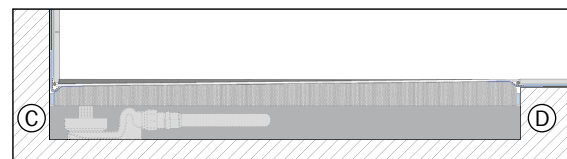

Querschnitt über die Breite