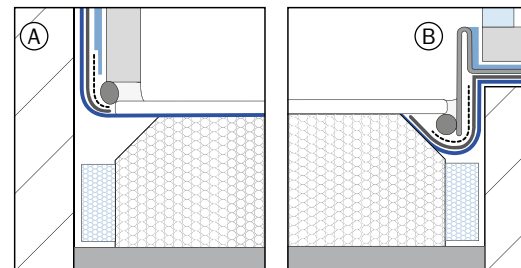

Schalldämmung beachten