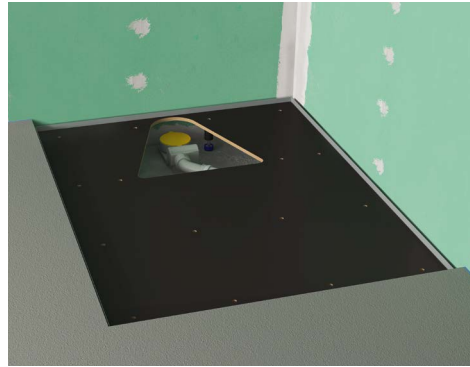

AUF EINEN BLICK: IHRE OPTIONEN FÜR DIE NEXSYS-INSTALLATION

1. SO SCHNELL WIE EINFACH: EINBAU MIT SBN

ABLAUFGARNITUREN

Normgerechte KA 4121

inkl. Haarfangsieb, Sperrwasserhöhe 50 mm