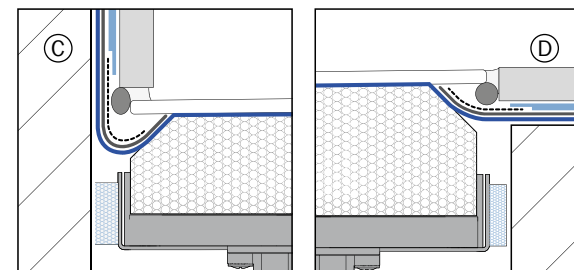

AUF EINEN BLICK: IHRE OPTIONEN FÜR DIE NEXSYS-INSTALLATION

1. SO SCHNELL WIE EINFACH: EINBAU MIT SBN

ABLAUFGARNITUREN

Normgerechte KA 4121

inkl. Haarfangsieb, Sperrwasserhöhe 50 mm

MODELL-NR.	2610	2611	2612	2613	2614	2615	2616	2617	2618	2619
Äußere Länge	800	800	900	800	900	1000	900	800	900	1000
Äußere Breite	800	900	900	1000	1000	1000	1100	1200	1200	1200
Höhe mit Wannenträger	44	46	46	48	48	48	50	52	52	52
Gesamt-Aufbauhöhe KA 4121	min.	min.	min.	min.	min.	min.	min.	min.	min.	min.
	104	106	106	108	108	108	110	112	112	112
	max.	max.	max.	max.	max.	max.	max.	max.	max.	max.
	174	176	176	178	178	178	180	182	182	182

MODELL-NR.	2620	2621	2622	2623	2624	2625	2626	2627	2628	2629
Äußere Länge	1200	900	800	900	1000	800	900	1000	750	900
Äußere Breite	1200	1300	1400	1400	1400	1600	1600	1600	1700	1700
Höhe mit Wannenträger	52	54	56	56	56	60	60	60	62	62
Gesamt-Aufbauhöhe KA 4121	min.	min.	min.	min.	min.	min.	min.	min.	min.	min.
	112	114	116	116	116	120	120	120	122	122
	max.	max.	max.	max.	max.	max.	max.	max.	max.	max.
	182	184	186	186	186	190	190	190	192	192

Alle Maßangaben in mm

Querschnitt über die Breite

- Abdichtband der NEXSYS
- Abdichtung
- Schnittschutzband
- Schalldämmband
- Füllschnur

Video Einbau SBN