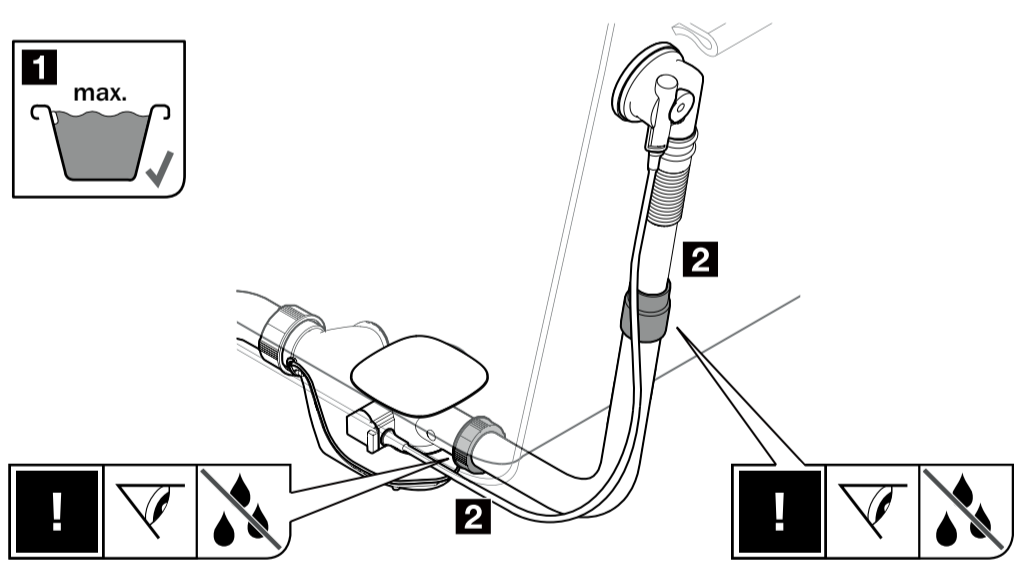

Franz Kaldewei GmbH & Co. KG
Beckumer Str. 33-35
D-59229 Ahlen
☎ +49 2382 785 0
✉ customerservice@kaldewei.com
www.kaldewei.com