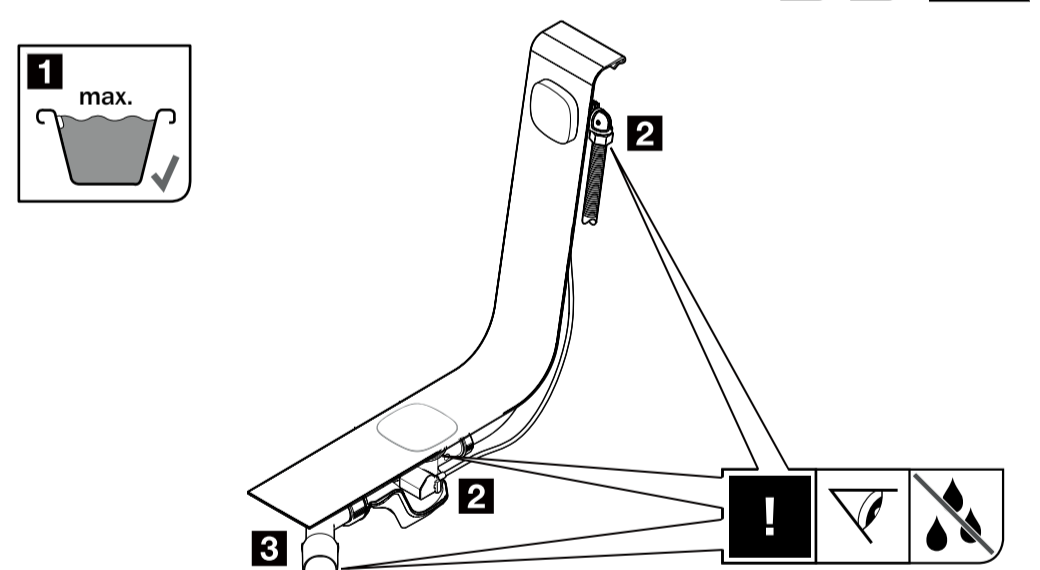

Franz Kaldewei GmbH & Co. KG
Beckumer Str. 33-35
D-59229 Ahlen
☎ +49 2382 785 0
✉ customerservice@kaldewei.com
www.kaldewei.com