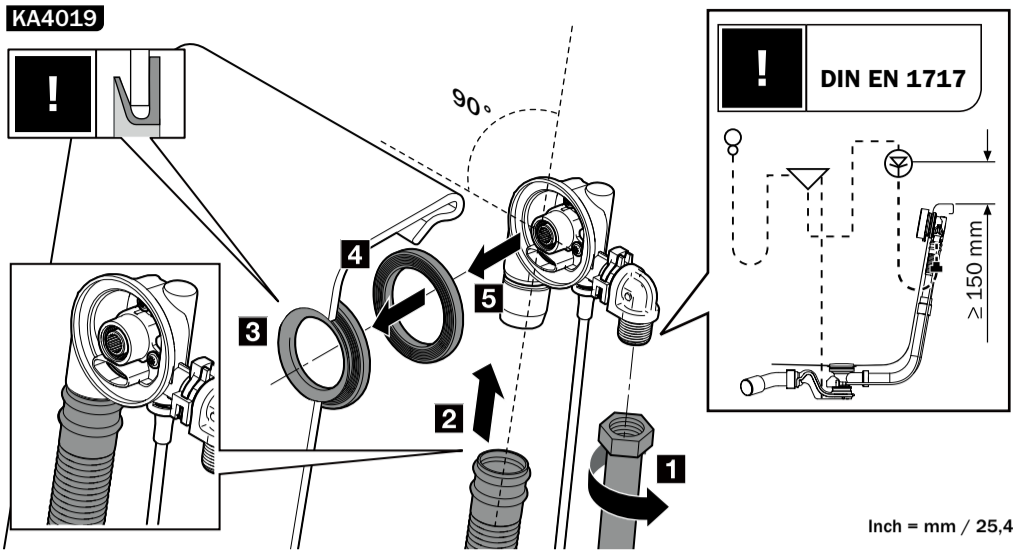

B 3.

A B 4.

A B 5.

A B 6.

A B !

Franz Kaldewei GmbH & Co. KG
Beckumer Str. 33-35
D-59229 Ahlen
☎ +49 2382 785 0
✉ customerservice@kaldewei.com
www.kaldewei.com