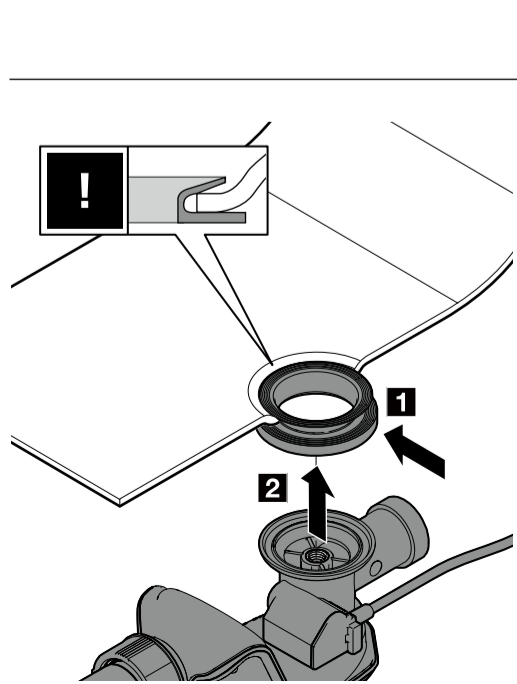

BASISGARNITUR BASIC FITTING KA 4009

BASISGARNITUR MIT FÜLLFUNKTION BASIC FITTING WITH FILLING FUNCTION KA 4019

DE Montageanleitung | EN Installation instructions

NL Montagehandleiding | FR Instructions de montage | IT Istruzioni di montaggio
 ES Instrucciones de montaje | PT Instruções de montagem | DA Monteringsvejledning
 NO Monteringsanvisning | SV Monteringsanvisning | FI Asennusohje | ET Paigaldusjuhised
 LV Montāžas instrukcija | LT Montavimo instrukcija | PL Instrukcja montażu | CS Návod k montáži
 RU Инструкция по монтажу | UK Інструкція з монтажу | SK Návod na montáž | HU Összeszerelési utasítás | RO Instrucțiuni de montare | SL Navodila za montažo | HR Upute za montažu
 BG Ръководство за монтаж | EL Οδηγίες συναρμολόγησης | TR Montaj talimatı | AR بييرتلا ليلد
 ZH 安装说明书 | JA 設置説明書 | KO 조립설명서 | ID Petunjuk perakitan | TH คำแนะนำในการติดตั้ง
 VI Hướng dẫn lắp ráp | HI स्थापना निर्देश