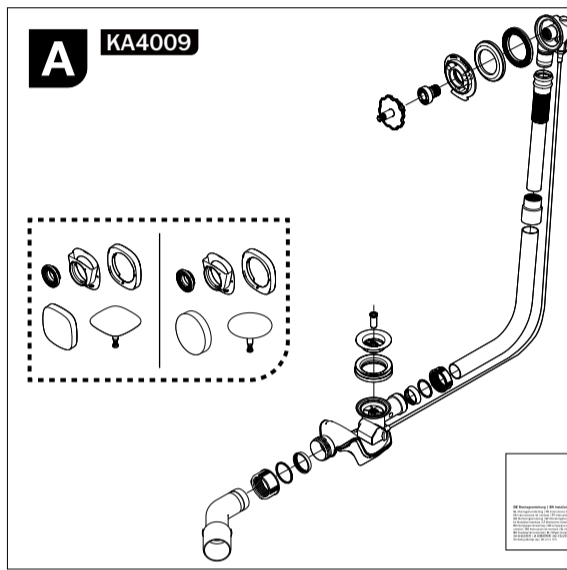

BASISGARNITUR BASIC FITTING KA 4009

BASISGARNITUR MIT FÜLLFUNKTION BASIC FITTING WITH FILLING FUNCTION KA 4019

DE Montageanleitung | EN Installation instructions

NL Montagehandleiding | FR Instructions de montage | IT Istruzioni di montaggio
 ES Instrucciones de montaje | PT Instruções de montagem | DA Monteringsvejledning
 NO Monteringsanvisning | SV Monteringsanvisning | FI Asennusohje | ET Paigaldusjuhised
 LV Montāžas instrukcija | LT Montavimo instrukcija | PL Instrukcja montażu | CS Návod k montáži
 RU Инструкция по монтажу | UK Інструкція з монтажу | SK Návod na montáž | HU Összeszerelési utasítás | RO Instrucțiuni de montare | SL Navodila za montažo | HR Upute za montažu
 BG Ръководство за монтаж | EL Οδηγίες συναρμολόγησης | TR Montaj talimatı | AR بييرتلا ليلد
 ZH 安装说明书 | JA 設置説明書 | KO 조립설명서 | ID Petunjuk perakitan | TH คำแนะนำในการติดตั้ง
 VI Hướng dẫn lắp ráp | HI स्थापना निर्देश