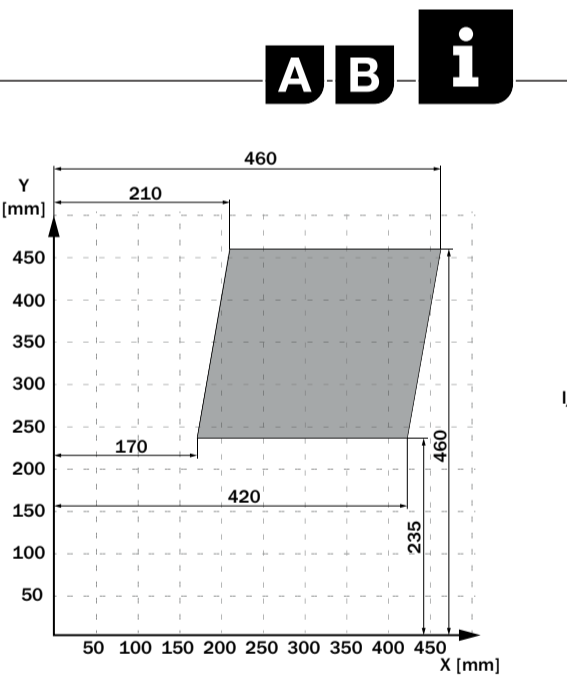

BASISGARNITUR BASIC FITTING KA 4009

BASISGARNITUR MIT FÜLLFUNKTION BASIC FITTING WITH FILLING FUNCTION KA 4019

DE Montageanleitung | EN Installation instructions

NL Montagehandleiding | FR Instructions de montage | IT Istruzioni di montaggio
 ES Instrucciones de montaje | PT Instruções de montagem | DA Monteringsvejledning
 NO Monteringsanvisning | SV Monteringsanvisning | FI Asennusohje | ET Paigaldusjuhised
 LV Montāžas instrukcija | LT Montavimo instrukcija | PL Instrukcja montażu | CS Návod k montáži
 RU Инструкция по монтажу | UK Інструкція з монтажу | SK Návod na montáž | HU Összeszerelési utasítás | RO Instrucțiuni de montare | SL Navodila za montažo | HR Upute za montažu
 BG Ръководство за монтаж | EL Οδηγίες συναρμολόγησης | TR Montaj talimatı | AR بييرتلا ليلد
 ZH 安装说明书 | JA 設置説明書 | KO 조립설명서 | ID Petunjuk perakitan | TH คำแนะนำในการติดตั้ง
 VI Hướng dẫn lắp ráp | HI स्थापना निर्देश