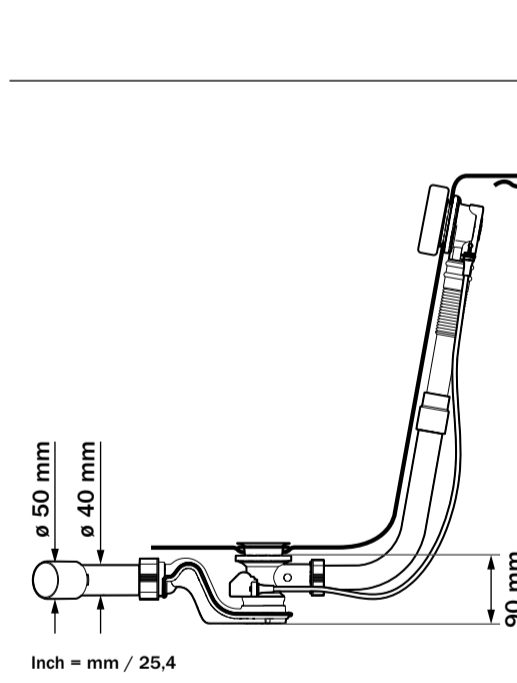

BASISGARNITUR BASIC FITTING KA 4009

BASISGARNITUR MIT FÜLLFUNKTION BASIC FITTING WITH FILLING FUNCTION KA 4019

DE Montageanleitung | EN Installation instructions

NL Montagehandleiding | FR Instructions de montage | IT Istruzioni di montaggio
 ES Instrucciones de montaje | PT Instruções de montagem | DA Monteringsvejledning
 NO Monteringsanvisning | SV Monteringsanvisning | FI Asennusohje | ET Paigaldusjuhised
 LV Montāžas instrukcija | LT Montavimo instrukcija | PL Instrukcja montażu | CS Návod k montáži
 RU Инструкция по монтажу | UK Інструкція з монтажу | SK Návod na montáž | HU Összeszerelési utasítás | RO Instrucțiuni de montare | SL Navodila za montažo | HR Upute za montažu
 BG Ръководство за монтаж | EL Οδηγίες συναρμολόγησης | TR Montaj talimatı | AR بييرتلا ليلد
 ZH 安装说明书 | JA 設置説明書 | KO 조립설명서 | ID Petunjuk perakitan | TH คำแนะนำในการติดตั้ง
 VI Hướng dẫn lắp ráp | HI स्थापना निर्देश