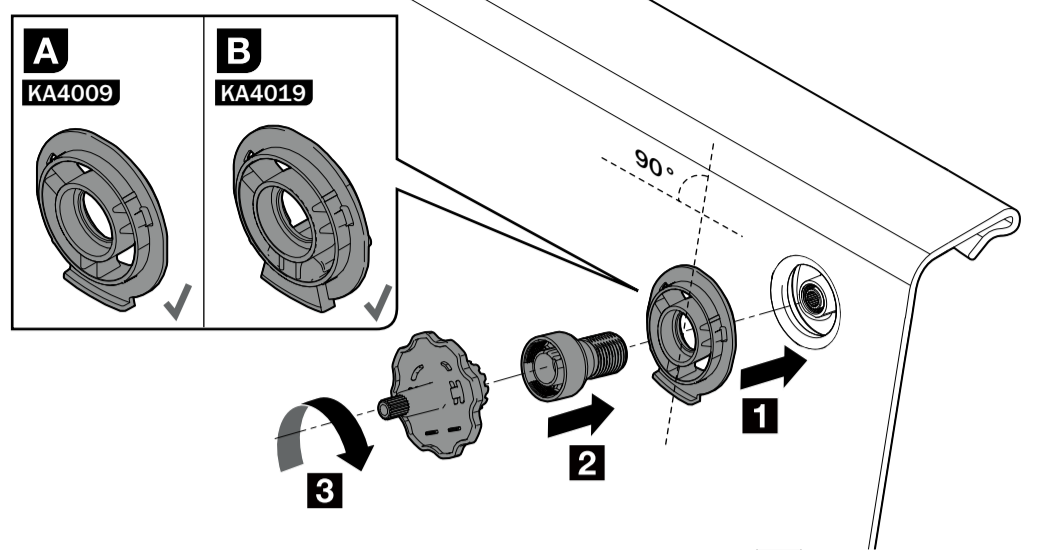

B 3.

A B 4.

A B 5.

A B 6.

A B !

Franz Kaldewei GmbH & Co. KG
Beckumer Str. 33-35
D-59229 Ahlen
☎ +49 2382 785 0
✉ customerservice@kaldewei.com
www.kaldewei.com