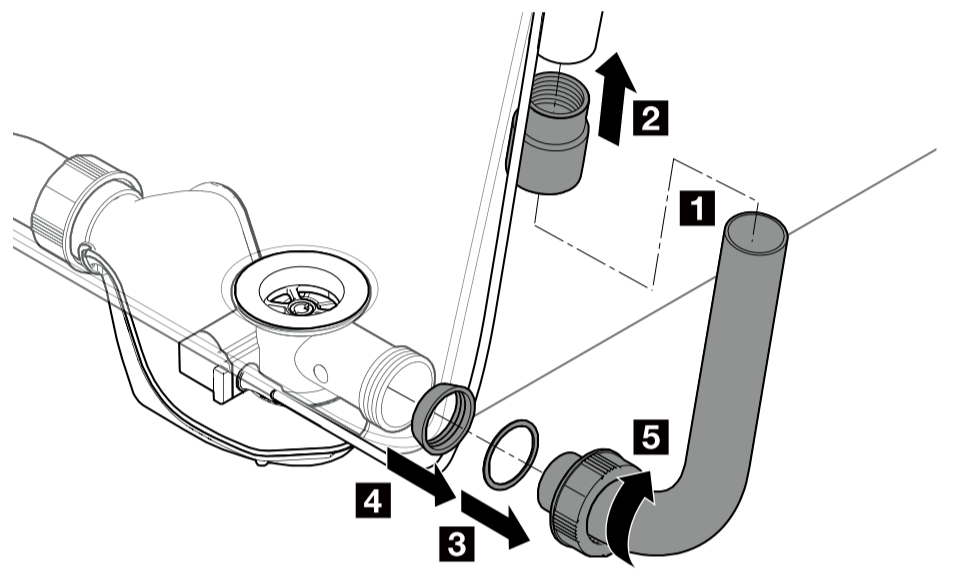

B 3.

A B 4.

A B 5.

A B 6.

A B !

Franz Kaldewei GmbH & Co. KG
Beckumer Str. 33-35
D-59229 Ahlen
☎ +49 2382 785 0
✉ customerservice@kaldewei.com
www.kaldewei.com