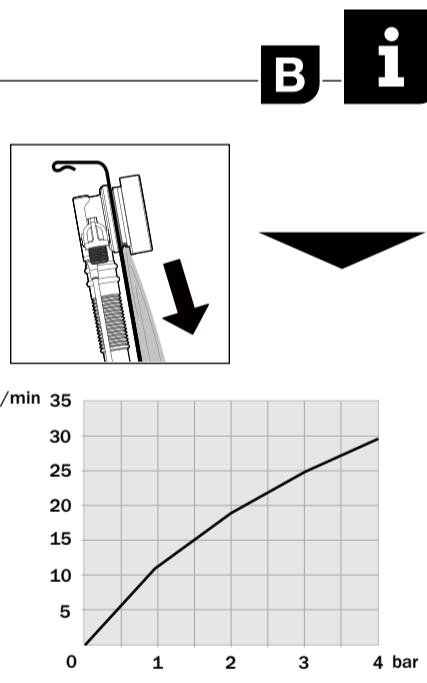

BASISGARNITUR BASIC FITTING KA 4009

BASISGARNITUR MIT FÜLLFUNKTION BASIC FITTING WITH FILLING FUNCTION KA 4019

DE Montageanleitung | EN Installation instructions

NL Montagehandleiding | FR Instructions de montage | IT Istruzioni di montaggio
 ES Instrucciones de montaje | PT Instruções de montagem | DA Monteringsvejledning
 NO Monteringsanvisning | SV Monteringsanvisning | FI Asennusohje | ET Paigaldusjuhised
 LV Montāžas instrukcija | LT Montavimo instrukcija | PL Instrukcja montażu | CS Návod k montáži
 RU Инструкция по монтажу | UK Інструкція з монтажу | SK Návod na montáž | HU Összeszerelési utasítás | RO Instrucțiuni de montare | SL Navodila za montažo | HR Upute za montažu
 BG Ръководство за монтаж | EL Οδηγίες συναρμολόγησης | TR Montaj talimatı | AR بييرتلا ليلد
 ZH 安装说明书 | JA 設置説明書 | KO 조립설명서 | ID Petunjuk perakitan | TH คำแนะนำในการติดตั้ง
 VI Hướng dẫn lắp ráp | HI स्थापना निर्देश