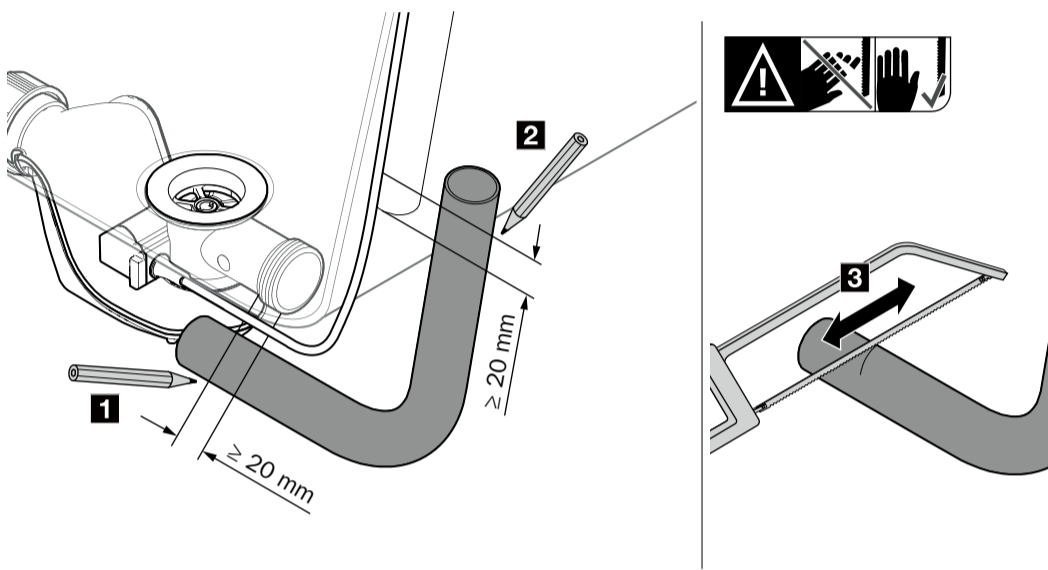

B 3.

A B 4.

A B 5.

A B 6.

A B !

Franz Kaldewei GmbH & Co. KG
Beckumer Str. 33-35
D-59229 Ahlen
☎ +49 2382 785 0
✉ customerservice@kaldewei.com
www.kaldewei.com