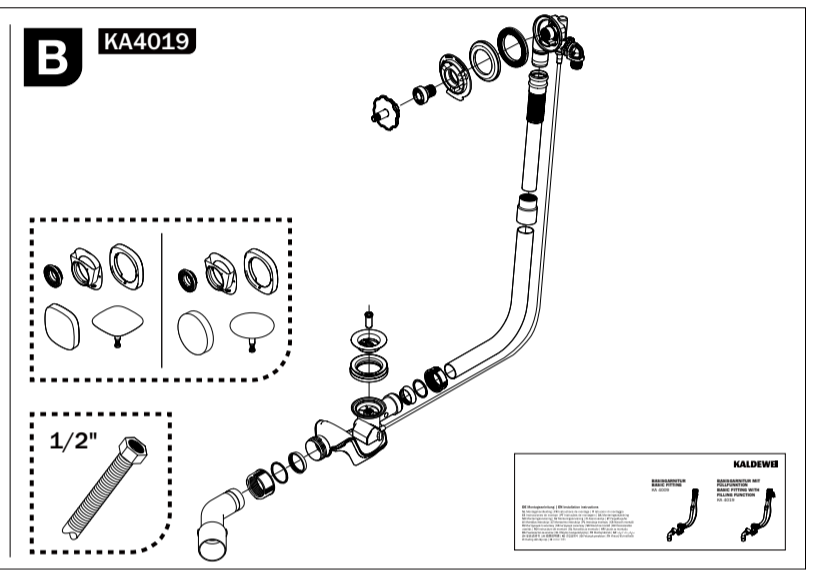

BASISGARNITUR BASIC FITTING KA 4009

BASISGARNITUR MIT FÜLLFUNKTION BASIC FITTING WITH FILLING FUNCTION KA 4019

DE Montageanleitung | EN Installation instructions

NL Montagehandleiding | FR Instructions de montage | IT Istruzioni di montaggio
 ES Instrucciones de montaje | PT Instruções de montagem | DA Monteringsvejledning
 NO Monteringsanvisning | SV Monteringsanvisning | FI Asennusohje | ET Paigaldusjuhised
 LV Montāžas instrukcija | LT Montavimo instrukcija | PL Instrukcja montażu | CS Návod k montáži
 RU Инструкция по монтажу | UK Інструкція з монтажу | SK Návod na montáž | HU Összeszerelési utasítás | RO Instrucțiuni de montare | SL Navodila za montažo | HR Upute za montažu
 BG Ръководство за монтаж | EL Οδηγίες συναρμολόγησης | TR Montaj talimatı | AR بييرتلا ليلد
 ZH 安装说明书 | JA 設置説明書 | KO 조립설명서 | ID Petunjuk perakitan | TH คำแนะนำในการติดตั้ง
 VI Hướng dẫn lắp ráp | HI स्थापना निर्देश