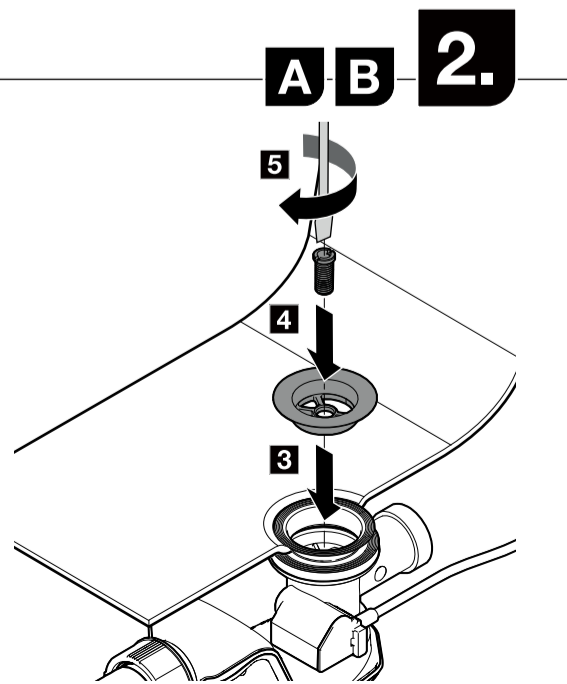

BASISGARNITUR BASIC FITTING KA 4009

BASISGARNITUR MIT FÜLLFUNKTION BASIC FITTING WITH FILLING FUNCTION KA 4019

DE Montageanleitung | EN Installation instructions

NL Montagehandleiding | FR Instructions de montage | IT Istruzioni di montaggio
 ES Instrucciones de montaje | PT Instruções de montagem | DA Monteringsvejledning
 NO Monteringsanvisning | SV Monteringsanvisning | FI Asennusohje | ET Paigaldusjuhised
 LV Montāžas instrukcija | LT Montavimo instrukcija | PL Instrukcja montażu | CS Návod k montáži
 RU Инструкция по монтажу | UK Інструкція з монтажу | SK Návod na montáž | HU Összeszerelési utasítás | RO Instrucțiuni de montare | SL Navodila za montažo | HR Upute za montažu
 BG Ръководство за монтаж | EL Οδηγίες συναρμολόγησης | TR Montaj talimatı | AR بييرتلا ليلد
 ZH 安装说明书 | JA 設置説明書 | KO 조립설명서 | ID Petunjuk perakitan | TH คำแนะนำในการติดตั้ง
 VI Hướng dẫn lắp ráp | HI स्थापना निर्देश