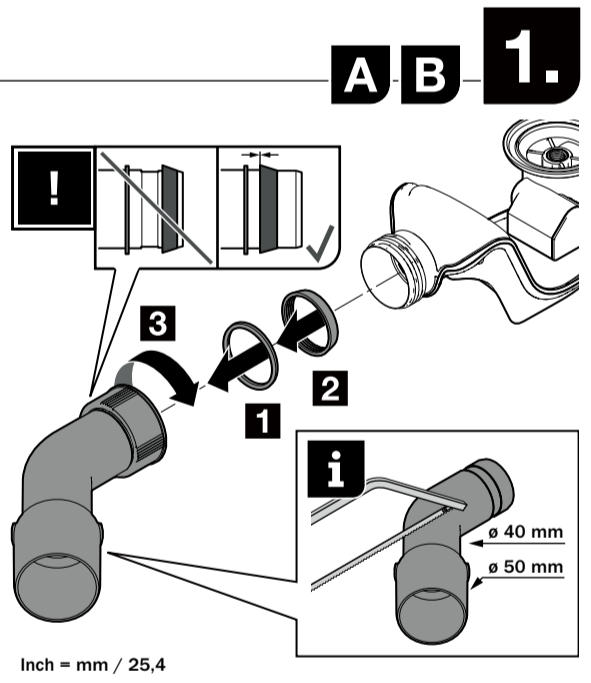

BASISGARNITUR BASIC FITTING KA 4009

BASISGARNITUR MIT FÜLLFUNKTION BASIC FITTING WITH FILLING FUNCTION KA 4019

DE Montageanleitung | EN Installation instructions

NL Montagehandleiding | FR Instructions de montage | IT Istruzioni di montaggio
 ES Instrucciones de montaje | PT Instruções de montagem | DA Monteringsvejledning
 NO Monteringsanvisning | SV Monteringsanvisning | FI Asennusohje | ET Paigaldusjuhised
 LV Montāžas instrukcija | LT Montavimo instrukcija | PL Instrukcja montażu | CS Návod k montáži
 RU Инструкция по монтажу | UK Інструкція з монтажу | SK Návod na montáž | HU Összeszerelési utasítás | RO Instrucțiuni de montare | SL Navodila za montažo | HR Upute za montažu
 BG Ръководство за монтаж | EL Οδηγίες συναρμολόγησης | TR Montaj talimatı | AR بييرتلا ليلد
 ZH 安装说明书 | JA 設置説明書 | KO 조립설명서 | ID Petunjuk perakitan | TH คำแนะนำในการติดตั้ง
 VI Hướng dẫn lắp ráp | HI स्थापना निर्देश