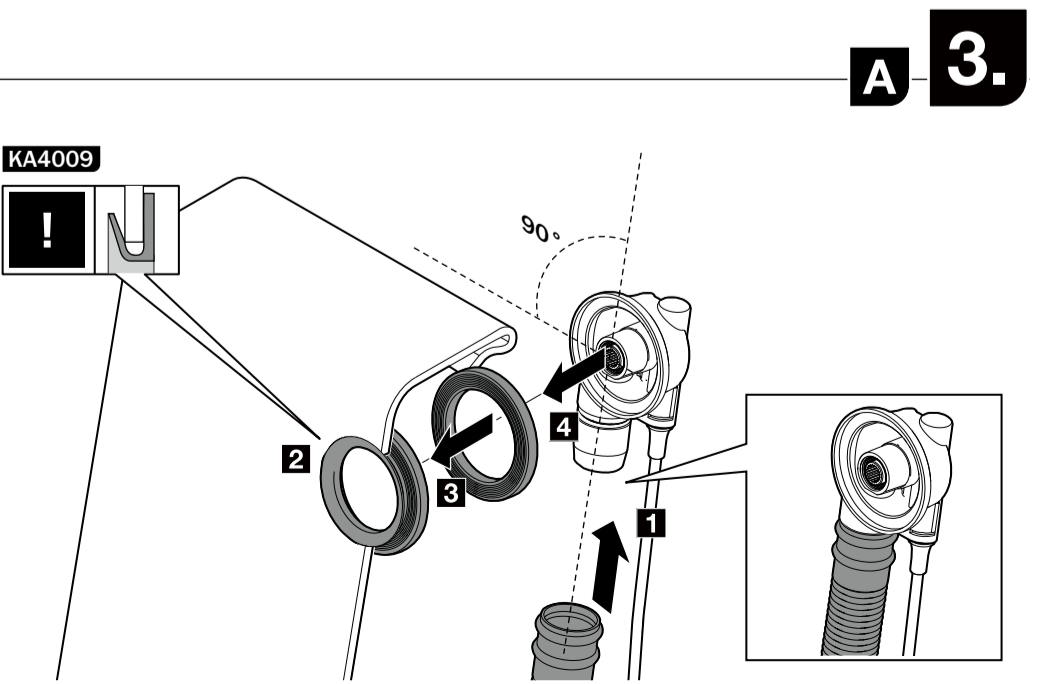

BASISGARNITUR BASIC FITTING KA 4009

BASISGARNITUR MIT FÜLLFUNKTION BASIC FITTING WITH FILLING FUNCTION KA 4019

DE Montageanleitung | EN Installation instructions

NL Montagehandleiding | FR Instructions de montage | IT Istruzioni di montaggio
 ES Instrucciones de montaje | PT Instruções de montagem | DA Monteringsvejledning
 NO Monteringsanvisning | SV Monteringsanvisning | FI Asennusohje | ET Paigaldusjuhised
 LV Montāžas instrukcija | LT Montavimo instrukcija | PL Instrukcja montażu | CS Návod k montáži
 RU Инструкция по монтажу | UK Інструкція з монтажу | SK Návod na montáž | HU Összeszerelési utasítás | RO Instrucțiuni de montare | SL Navodila za montažo | HR Upute za montažu
 BG Ръководство за монтаж | EL Οδηγίες συναρμολόγησης | TR Montaj talimatı | AR بييرتلا ليلد
 ZH 安装说明书 | JA 設置説明書 | KO 조립설명서 | ID Petunjuk perakitan | TH คำแนะนำในการติดตั้ง
 VI Hướng dẫn lắp ráp | HI स्थापना निर्देश