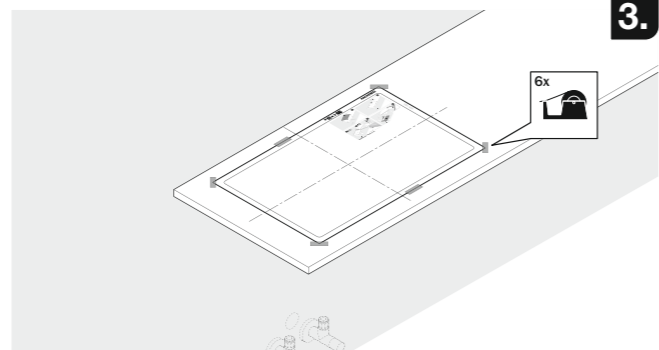

KALDEWEI

280.448 / 08.2016

PURO 3166 / CONO 3074

300 mm

35 mm

15 mm

230 mm

R60 mm

13,4°

R10 mm

R3 mm

Inch = mm x 0,0394

300 mm

360 mm

550 mm