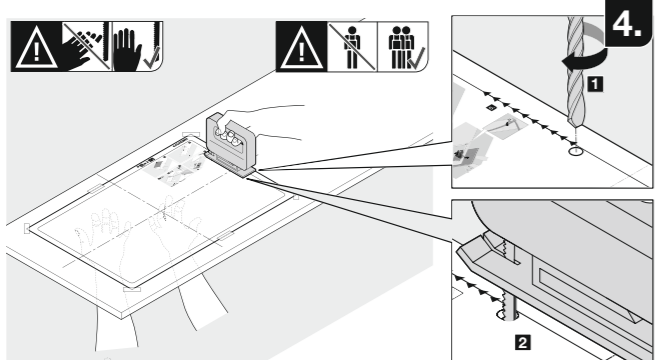

KALDEWEI

280.448 / 08.2016

PURO 3166 / CONO 3074

300 mm

35 mm

15 mm

230 mm

R60 mm

13,4°

R10 mm

R3 mm

Inch = mm x 0,0394

300 mm

360 mm

550 mm