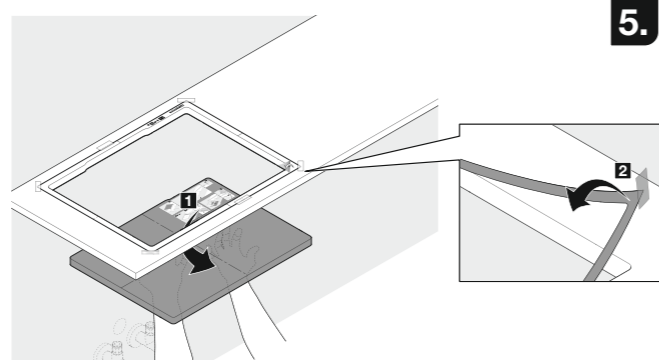

KALDEWEI

280.448 / 08.2016

PURO 3166 / CONO 3074

300 mm

35 mm

15 mm

230 mm

R60 mm

13,4°

R10 mm

R3 mm

Inch = mm x 0,0394

300 mm

360 mm

550 mm