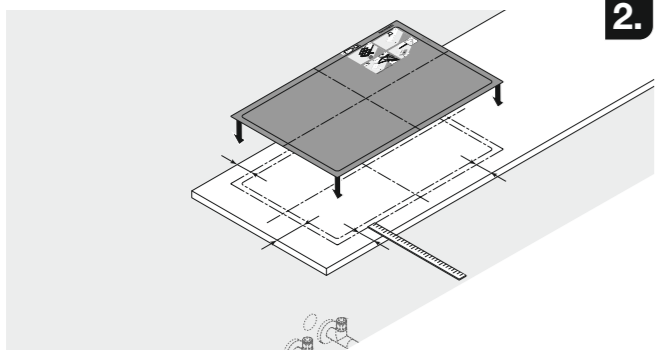

KALDEWEI

280.448 / 08.2016

PURO 3166 / CONO 3074

300 mm

35 mm

15 mm

230 mm

R60 mm